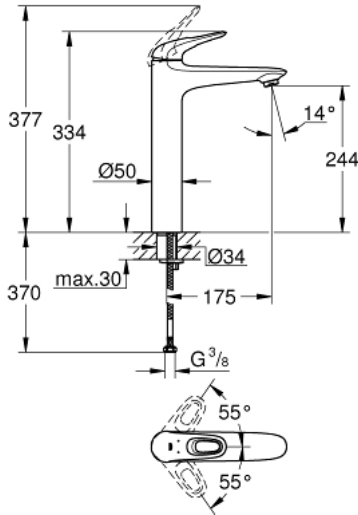

EUROSTYLE 23 570 LS3 خلاط حوض بمقبض فردي بقياس 1/2 بوصة مقاس كبير للغاية

وصف المنتج:

• اللون: moon white/chrome

• تركيب بثقب واحد

• مقبض معدني مستدير

• للمغاسل ذاتية الوقوف

• قلب سيراميك GROHE SilkMove 35 مم

• مع محدد درجة حرارة

• لمسة نهائية من GROHE LongLife

• تقنية GROHE EcoJoy لمياه أقل وتدفق ممتاز

• maximum flow rate (at 3 bar): 5 l/min

• GROHE FastFixation rapid installation system

• smooth body

• خراطيم توصيل مرنة

EUROSTYLE 23 570 LS3 خلاط حوض بمقبض فردي بقياس 1/2 بوصة مقاس كبير للغاية

قطع الغيار:

1: مقبض (46938LS0 رقم الطلب).

2: غطاء (46492000 رقم الطلب).

3: وحدة مسمار (46460000 رقم الطلب).

4: خرطوشة (46374000 رقم الطلب).