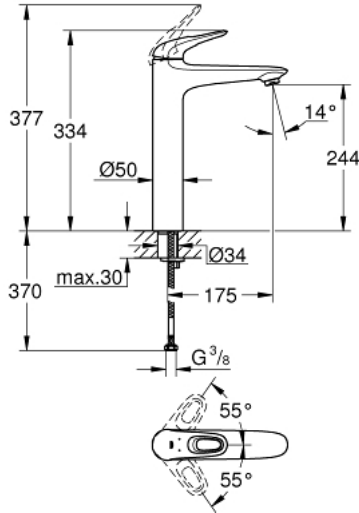

EUROSTYLE 23 570 003 خلاط حوض بمقبض فردي بقياس 1/2 بوصة  
مقاس كبير للغاية

وصف المنتج:

- اللون: كروم
- تركيب بثقب واحد
- مقبض معدني مستدير
- للمغاسل ذاتية الوقوف
- قلب سيراميك GROHE SilkMove 35 مم
- مع محدد درجة حرارة
- لمسة كروم نهائية من GROHE LongLife
- تقنية GROHE EcoJoy لمياه أقل وتدفق ممتاز
- maximum flow rate (at 3 bar): 5 l/min
- GROHE FastFixation rapid installation system
- smooth body
- خراطيم توصيل مرنة

EUROSTYLE 23 570 003 خلاط حوض بمقبض فردي بقياس 1/2 بوصة  
مقاس كبير للغاية

قطع الغيار:

1: مقبض (رقم الطلب: 46938000)

2: غطاء (رقم الطلب: 46492000)

3: وحدة مسمار (رقم الطلب: 46460000)

4: خرطوشة (رقم الطلب: 46374000)

5: محافظ على استقامة التدفق (رقم الطلب: 46837000)

6: طقم تركيب ساق (رقم الطلب: 46671000)

7: موسع مقبس\* (رقم الطلب: 19332000)

8: مفتاح تحميل\* (رقم الطلب: 19017000)

\* إكسسوارات\* اختيارية\*