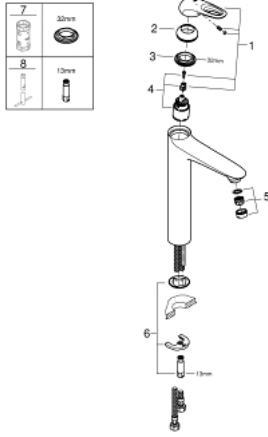

EUROSTYLE 23 570 003 خلاط حوض بمقبض فردي بقياس 1/2 بوصة  
مقاس كبير للغاية

وصف المنتج:

- اللون: كروم
- تركيب بثقب واحد
- مقبض معدني مستدير
- للمغاسل ذاتية الوقوف
- قلب سيراميك GROHE SilkMove 35 مم
- مع محدد درجة حرارة
- لمسة كروم نهائية من GROHE LongLife
- تقنية GROHE EcoJoy لمياه أقل وتدفق ممتاز
- maximum flow rate (at 3 bar): 5 l/min
- GROHE FastFixation rapid installation system
- smooth body
- خراطيم توصيل مرنة

EUROSTYLE 23 570 003 خلاط حوض بمقبض فردي بقياس 1/2 بوصة  
مقاس كبير للغاية

قطع الغيار:

1: مقبض (رقم الطلب: 46938000)

2: غطاء (رقم الطلب: 46492000)

3: وحدة مسمار (رقم الطلب: 46460000)

4: خرطوشة (رقم الطلب: 46374000)

5: محافظ على استقامة التدفق (رقم الطلب: 46837000)

6: طقم تركيب ساق (رقم الطلب: 46671000)

7: موسع مقبس\* (رقم الطلب: 19332000)

8: مفتاح تحميل\* (رقم الطلب: 19017000)

\* إكسسوارات\* اختيارية\*