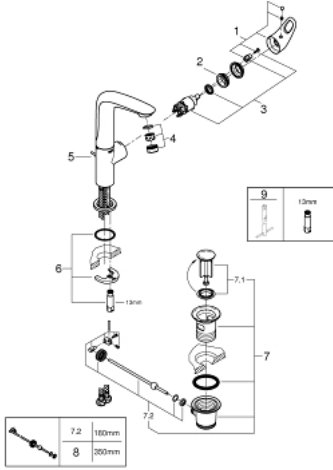

EUROSTYLE 23 569 003 خلاط حوض بمقبض فردي بقياس 1/2 بوصة <BR /> مقاس كبير

وصف المنتج

- اللون: كروم
- تركيب بثقب واحد
- مقبض معدني مستدير
- خرطوشة سيراميك 28 مم GROHE SilkMove
- مع محدد درجة حرارة
- لمسة كروم نهائية من GROHE LongLife
- تقنية GROHE EcoJoy لمياه أقل وتدفق ممتاز
- maximum flow rate (at 3 bar): 5 l/min
- GROHE FastFixation rapid installation system
- صنوبر قالب قابل للدوران
- منطقة الدوران 360 درجة
- مجموعة بالوعة منبتقة 1 1/4"
- خرطوم توصيل مرنة

EUROSTYLE 23 569 003 خلاط حوض بمقبض فردي بقياس 1/2 بوصة <BR /> مقاس كبير

قطع الغيار:

1: مقبض (رقم الطلب: 46942000)

2: حلقة تركيب (رقم الطلب: 46715000)

3: خرطوشة (رقم الطلب: 46580000)

4: فلتر مياه (رقم الطلب: 48159000)

5: شداد (رقم الطلب: 46739000)

6: طقم تركيب ساق (رقم الطلب: 46671000)

7: مجموعة تصريف بقياس 1 1/4 بوصة (رقم الطلب: 28910000)

7.1: فيشه (رقم الطلب: 07182000)

7.2: عامود غير متمركز (رقم الطلب: 07052000)

8: عامود غير متمركز\* (رقم الطلب: 07341000)