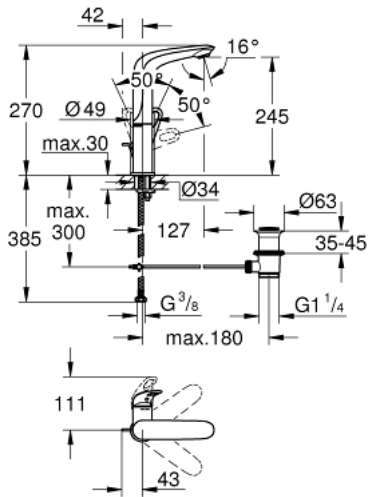

EUROSTYLE 23 569 003 خلاط حوض بمقبض فردي بقياس 1/2 بوصة <BR /> مقاس كبير

وصف المنتج

- اللون: كروم
- تركيب بثقب واحد
- مقبض معدني مستدير
- خرطوشة سيراميك 28 مم GROHE SilkMove
- مع محدد درجة حرارة
- لمسة كروم نهائية من GROHE LongLife
- تقنية GROHE EcoJoy لمياه أقل وتدفق ممتاز
- maximum flow rate (at 3 bar): 5 l/min
- GROHE FastFixation rapid installation system
- صنوبر قالب قابل للدوران
- منطقة الدوران 360 درجة
- مجموعة بالوعة منبتقة 1 1/4"
- خرطوم توصيل مرنة

EUROSTYLE 23 569 003 خلاط حوض بمقبض فردي بقياس 1/2 بوصة <BR /> مقاس كبير

قطع الغيار:

1: مقبض (رقم الطلب: 46942000)

2: حلقة تركيب (رقم الطلب: 46715000)

3: خرطوشة (رقم الطلب: 46580000)

4: فلتر مياه (رقم الطلب: 48159000)

5: شداد (رقم الطلب: 46739000)

6: طقم تركيب ساق (رقم الطلب: 46671000)

7: مجموعة تصريف بقياس 1 1/4 بوصة (رقم الطلب: 28910000)

7.1: فيشه (رقم الطلب: 07182000)

7.2: عامود غير متمركز (رقم الطلب: 07052000)

8: عامود غير متمركز\* (رقم الطلب: 07341000)