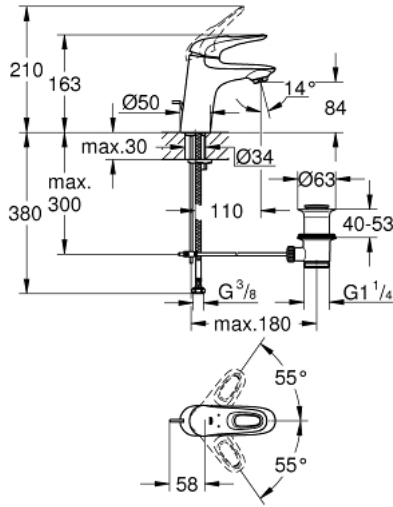

EUROSTYLE 23 564 003 خلاط حوض بمقبض فردي بقياس 1/2 بوصة
مقاس صغير

وصف المنتج:

- اللون: كروم
- تركيب بثقب واحد
- مقبض معدني مستدير
- قلب سيراميك GROHE SilkMove 35 مم
- محدد معدل تدفق قابل للتعديل
- مع محدد درجة حرارة
- لمسة كروم نهائية من GROHE LongLife
- تقنية GROHE EcoJoy لمياه أقل وتدفق ممتاز
- maximum flow rate (at 3 bar): 5 l/min
- GROHE FastFixation rapid installation system
- مجموعة بالوعة منبتقة 1 1/4"
- خراطيم توصيل مرنة

EUROSTYLE 23 564 003 خلاط حوض بمقبض فردي بقياس 1/2 بوصة مقاس صغير

قطع الغيار:

- 1: مقبض (رقم الطلب: 46938000)
- 2: غطاء (رقم الطلب: 46492000)
- 3: حلقة مسمار (رقم الطلب: 46815000)
- 4: خرطوشة (رقم الطلب: 46374000)
- 5: فلتر مياه (رقم الطلب: 48159000)
- 6: شداد (رقم الطلب: 46739000)
- 7: طقم تركيب ساق (رقم الطلب: 46671000)
- 8: مجموعة تصريف بقياس 1 1/4 بوصة (رقم الطلب: 28910000)
- 8.1: فيشه (رقم الطلب: 07182000)
- 8.2: عامود غير متمركز (رقم الطلب: 07052000)
- 9: عامود غير متمركز* (رقم الطلب: 07341000)
- 10: موسع مقبس* (رقم الطلب: 19332000)
- 11: مفتاح تحميل* (رقم الطلب: 19017000)