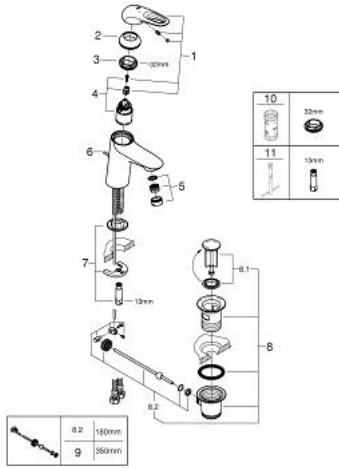

EUROSTYLE 23 564 003 خلاط حوض بمقبض فردي بقياس 1/2 بوصة
مقاس صغير

وصف المنتج:

- اللون: كروم
- تركيب بثقب واحد
- مقبض معدني مستدير
- قلب سيراميك GROHE SilkMove 35 مم
- محدد معدل تدفق قابل للتعديل
- مع محدد درجة حرارة
- لمسة كروم نهائية من GROHE LongLife
- تقنية GROHE EcoJoy لمياه أقل وتدفق ممتاز
- maximum flow rate (at 3 bar): 5 l/min
- GROHE FastFixation rapid installation system
- مجموعة بالوعة منبتقة 1 1/4"
- خراطيم توصيل مرنة

EUROSTYLE 23 564 003 خلاط حوض بمقبض فردي بقياس 1/2 بوصة مقاس صغير

قطع الغيار:

- 1: مقبض (رقم الطلب: 46938000)
- 2: غطاء (رقم الطلب: 46492000)
- 3: حلقة مسمار (رقم الطلب: 46815000)
- 4: خرطوشة (رقم الطلب: 46374000)
- 5: فلتر مياه (رقم الطلب: 48159000)
- 6: شداد (رقم الطلب: 46739000)
- 7: طقم تركيب ساق (رقم الطلب: 46671000)
- 8: مجموعة تصريف بقياس 1 1/4 بوصة (رقم الطلب: 28910000)
- 8.1: فيشه (رقم الطلب: 07182000)
- 8.2: عامود غير متمركز (رقم الطلب: 07052000)
- 9: عامود غير متمركز* (رقم الطلب: 07341000)
- 10: موسع مقبس* (رقم الطلب: 19332000)
- 11: مفتاح تحميل* (رقم الطلب: 19017000)