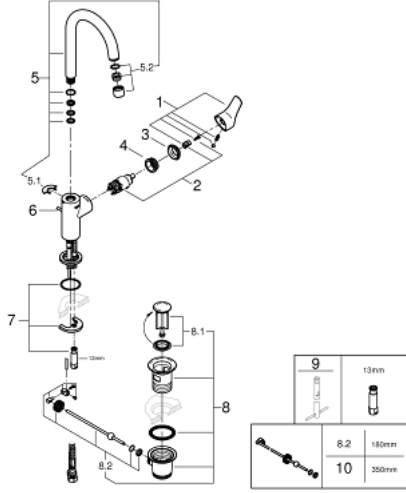

EUROSMART 23 537 003 خلاط حوض بمقبض فردي بقياس 1/2 بوصة <BR /> مقاس كبير

وصف المنتج

- اللون: كروم
- تركيب بثقب واحد
- مقبض معدني
- خرطوشة سيراميك 28 مم GROHE SilkMove
- مع محدد درجة حرارة
- لمسة كروم نهائية من GROHE LongLife
- تقنية GROHE EcoJoy لمياه أقل وتدفق ممتاز
- maximum flow rate (at 3 bar): 5 l/min
- GROHE FastFixation rapid installation system
- صنوبر أنبوبي قابل للدوران
- مجموعة بالوعة منبتقة 1 1/4"
- خراطيم توصيل مرنة

EUROSMART 23 537 003 خلاط حوض بمقبض فردي بقياس 1/2 بوصة <BR /> مقاس كبير

قطع الغيار:

- 1: مقبض (رقم الطلب: 48531000)
  - 2: خرطوشة (رقم الطلب: 46580000)
  - 3: غطاء (رقم الطلب: 46581000)
  - 4: حلقة تركيب (رقم الطلب: 46715000)
  - 5: خلاط (رقم الطلب: 13427000)
  - 5.1: حلقة الأمان (رقم الطلب: 4825700M)
  - 5.2: فلتر مياه (رقم الطلب: 13935000)
  - 6: عامود رفع (رقم الطلب: 65936PDD)
  - 7: طقم تركيب ساق (رقم الطلب: 46671000)
  - 8: مجموعة تصريف بقياس 1 1/4 بوصة (رقم الطلب: 28910000)
  - 8.1: فيشه (رقم الطلب: 07182000)
  - 8.2: عامود غير متمركز (رقم الطلب: 07052000)
  - 9: مفتاح تحميل\* (رقم الطلب: 19017000)
  - 10: عامود غير متمركز\* (رقم الطلب: 07341000)
- \* إكسسوارات\* اختيارية\*