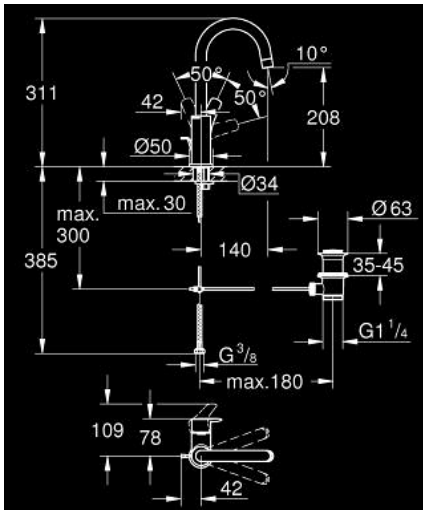

EUROSMART 23 537 003 خلاط حوض بمقبض فردي بقياس 1/2 بوصة <BR /> مقاس كبير

وصف المنتج

- اللون: كروم
- تركيب بثقب واحد
- مقبض معدني
- خرطوشة سيراميك 28 مم GROHE SilkMove
- مع محدد درجة حرارة
- لمسة كروم نهائية من GROHE LongLife
- تقنية GROHE EcoJoy لمياه أقل وتدفق ممتاز
- maximum flow rate (at 3 bar): 5 l/min
- GROHE FastFixation rapid installation system
- صنوبر أنبوبي قابل للدوران
- مجموعة بالوعة منبتقة 1 1/4"
- خراطيم توصيل مرنة

EUROSMART 23 537 003 خلاط حوض بمقبض فردي بقياس 1/2 بوصة <BR /> مقاس كبير

قطع الغيار:

- 1: مقبض (رقم الطلب: 48531000)
  - 2: خرطوشة (رقم الطلب: 46580000)
  - 3: غطاء (رقم الطلب: 46581000)
  - 4: حلقة تركيب (رقم الطلب: 46715000)
  - 5: خلاط (رقم الطلب: 13427000)
  - 5.1: حلقة الأمان (رقم الطلب: 4825700M)
  - 5.2: فلتر مياه (رقم الطلب: 13935000)
  - 6: عامود رفع (رقم الطلب: 65936PDD)
  - 7: طقم تركيب ساق (رقم الطلب: 46671000)
  - 8: مجموعة تصريف بقياس 1 1/4 بوصة (رقم الطلب: 28910000)
  - 8.1: فيشه (رقم الطلب: 07182000)
  - 8.2: عامود غير متمركز (رقم الطلب: 07052000)
  - 9: مفتاح تحميل\* (رقم الطلب: 19017000)
  - 10: عامود غير متمركز\* (رقم الطلب: 07341000)
- \* إكسسوارات\* اختيارية\*