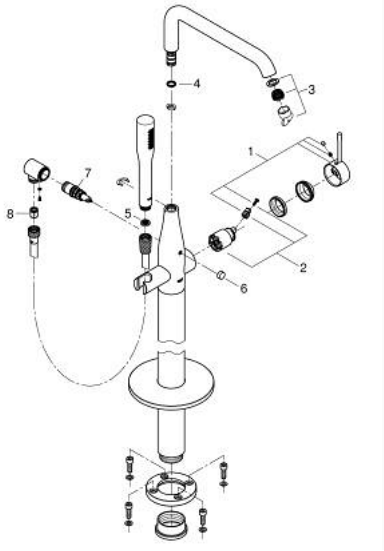

ESSENCE 23 491 001 خلاط بانيو بمقبض فردي مقاس 1/2 بوصة، مثبت على الأرض

وصف المنتج

• اللون: كروم

• 45 984

• قلب سيراميك GROHE SilkMove 35 مم

• مع محدد درجة حرارة

• لمسة كروم نهائية من GROHE LongLife

• محول آلي: حمام/دش

• الصنبور الدوار مع مرغي المياه ومحدد التوقف

• بروز 277 مم

• صمام لا رجعي مدمج في منفذ الدش بقياس 1/2 بوصة

• يحامل دش

• metal stick hand shower

• خرطوم الدش Silverflex 1250 ملم 1/2 بوصة بوضعة 1/2 بوصة x بوصة (28 362)

• محمي من التدفق العكسي

• الحد الأدنى للضغط الموصى به 1.0 بار

ESSENCE 23 491 001 خلاط بانيو بمقبض فردي مقاس 1/2 بوصة، مثبت على الأرض

قطع الغيار:

- 1: مقبض (رقم الطلب: 46916000)
- 2: خرطوشة (رقم الطلب: 46374000)
- 3: فلتر مياه (رقم الطلب: 13926000)
- 4: وردة عزل (رقم الطلب: 0128500M)
- 5: مصفاة غبار (رقم الطلب: 0700200M)
- 6: مقبض محول (رقم الطلب: 64989000)
- 7: محول (رقم الطلب: 65655000)
- 8: صمام مانع للإرجاع (رقم الطلب: 08565000)