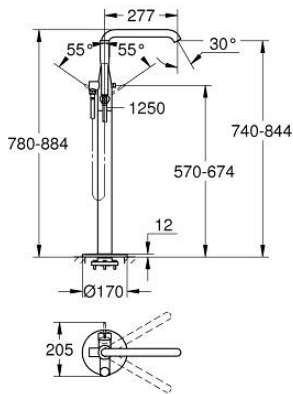

ESSENCE 23 491 001 خلاط بانيو بمقبض فردي مقاس 1/2 بوصة، مثبت على الأرض

وصف المنتج

• اللون: كروم

• 45 984

• قلب سيراميك GROHE SilkMove 35 مم

• مع محدد درجة حرارة

• لمسة كروم نهائية من GROHE LongLife

• محول آلي: حمام/دش

• الصنبور الدوار مع مرغي المياه ومحدد التوقف

• بروز 277 مم

• صمام لا رجعي مدمج في منفذ الدش بقياس 1/2 بوصة

• يحامل دش

• metal stick hand shower

• خرطوم الدش Silverflex 1250 ملم 1/2 بوصة بوضعة 1/2 بوصة x بوصة (28 362)

• محمي من التدفق العكسي

• الحد الأدنى للضغط الموصى به 1.0 بار

ESSENCE 23 491 001 خلاط بانيو بمقبض فردي مقاس 1/2 بوصة، مثبت على الأرض

قطع الغيار:

- 1: مقبض (رقم الطلب: 46916000)
- 2: خرطوشة (رقم الطلب: 46374000)
- 3: فلتر مياه (رقم الطلب: 13926000)
- 4: وردة عزل (رقم الطلب: 0128500M)
- 5: مصفاة غبار (رقم الطلب: 0700200M)
- 6: مقبض محول (رقم الطلب: 64989000)
- 7: محول (رقم الطلب: 65655000)
- 8: صمام مانع للإرجاع (رقم الطلب: 08565000)