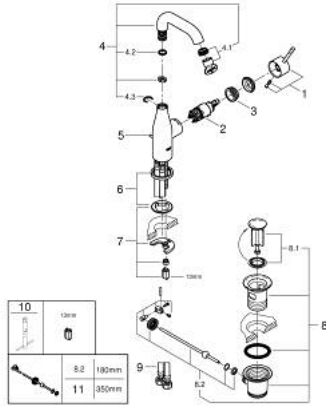

## 1/2 M-SIZE خلاط مغسلة بمقبض واحد ESSENCE 23 462 243 1

قطع الغيار:

- 1: مقبض (469192430 رقم الطلب:-)
  - 2: خرطوشة (46580000 رقم الطلب:-)
  - 3: screw ring (48591000 رقم الطلب:-)
  - 4: خلاط أنبوبي (133732430 رقم الطلب:-)
  - 4.1: فلتر مياه (48270000 رقم الطلب:-)
  - 4.2: وردة عزل (0128500M رقم الطلب:-)
  - 4.3: حلقة الأمان (4826600M رقم الطلب:-)
  - 5: lift rod (467392430 رقم الطلب:-)
  - 6: غطاء مثقوب من المنتصف (486032430 رقم الطلب:-)
  - 7: طقم تركيب ساق (46645000 رقم الطلب:-)
  - 8: مجموعة تصريف بقياس 1 1/4 بوصة (289102430 رقم الطلب:-)
  - 8.1: فيشه (071822430 رقم الطلب:-)
  - 8.2: عامود غير متمركز (07052000 رقم الطلب:-)
  - 9: خرطوم وصلة (46255000 رقم الطلب:-)
  - 10: مفتاح تحميل\* (19017000 رقم الطلب:-)
  - 11: عامود غير متمركز\* (07341000 رقم الطلب:-)
- \* إكسسوارات\* اختيارية\*