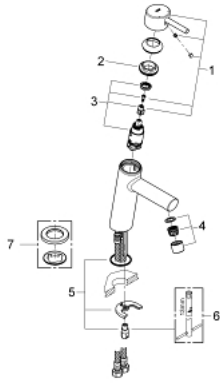

1/2 M-SIZE خلاط مغسلة بمقبض واحد CONCEPTO 23 451 001

وصف المنتج

• اللون: كروم

• تركيب بثقب واحد

• مقبض معدني

• خرطوشة سيراميك 28 مم GROHE SilkMove

• مع محدد درجة حرارة

• لمسة كروم نهائية من GROHE LongLife

• تقنية GROHE EcoJoy لمياه أقل وتدفق ممتاز

• maximum flow rate (at 3 bar): 5 l/min

• مرغي المياه SpeedClean

• GROHE FastFixation rapid installation system

• smooth body

• خراطيم توصيل مرنة

• الحد الأدنى للضغط الموصى به 1.0 بار

1/2 M-SIZE خلاط مغسلة بمقبض واحد CONCETTO 23 451 001

قطع الغيار:

1: مقبض (رقم الطلب: 46753000)

2: حلقة تركيب (رقم الطلب: 46715000)

3: خرطوشة (رقم الطلب: 46580000)

4: فلتر مياه (رقم الطلب: 13935000)

5: طقم تركيب ساق (رقم الطلب: 46249000)

6: مفتاح تحميل* (رقم الطلب: 19017000)

7: لوحة قاعدة* (رقم الطلب: 48165000)

* إكسسوارات* اختيارية*