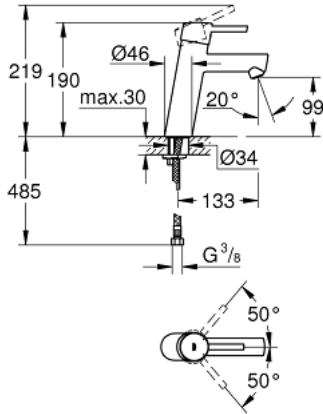

1/2 M-SIZE خلاط مغسلة بمقبض واحد CONCEPTO 23 451 001

وصف المنتج

• اللون: كروم

• تركيب بثقب واحد

• مقبض معدني

• خرطوشة سيراميك 28 مم GROHE SilkMove

• مع محدد درجة حرارة

• لمسة كروم نهائية من GROHE LongLife

• تقنية GROHE EcoJoy لمياه أقل وتدفق ممتاز

• maximum flow rate (at 3 bar): 5 l/min

• مرغي المياه SpeedClean

• GROHE FastFixation rapid installation system

• smooth body

• خراطيم توصيل مرنة

• الحد الأدنى للضغط الموصى به 1.0 بار

1/2 M-SIZE خلاط مغسلة بمقبض واحد CONCETTO 23 451 001

قطع الغيار:

1: مقبض (رقم الطلب: 46753000)

2: حلقة تركيب (رقم الطلب: 46715000)

3: خرطوشة (رقم الطلب: 46580000)

4: فلتر مياه (رقم الطلب: 13935000)

5: طقم تركيب ساق (رقم الطلب: 46249000)