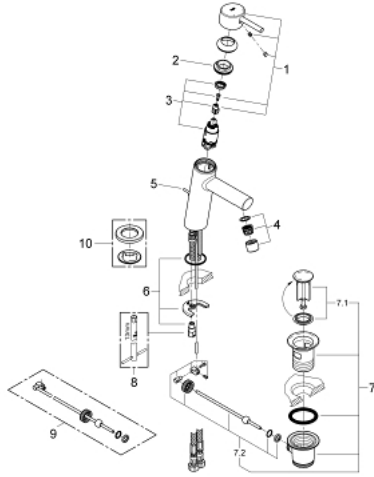

1/2 M-SIZE خلاط مغسلة بمقبض واحد CONCETTO 23 450 001

وصف المنتج

• اللون: كروم

• تركيب بثقب واحد

• مقبض معدني

• خرطوشة سيراميك 28 مم GROHE SilkMove

• مع محدد درجة حرارة

• لمسة كروم نهائية من GROHE LongLife

• تقنية GROHE EcoJoy لمياه أقل وتدفق ممتاز

• maximum flow rate (at 3 bar): 5 l/min

• مرغي المياه SpeedClean

• GROHE FastFixation rapid installation system

• مجموعة بالوعة منبتقة 1 1/4"

• خراطيم توصيل مرنة

• الحد الأدنى للضغط الموصى به 1.0 بار

## 1/2 M-SIZE خلاط مغسلة بمقبض واحد CONCETTO 23 450 001

قطع الغيار:

- 1: مقبض (رقم الطلب: 46753000)
- 2: حلقة تركيب (رقم الطلب: 46715000)
- 3: خرطوشة (رقم الطلب: 46580000)
- 4: فلتر مياه (رقم الطلب: 06574000)
- 5: شداد (رقم الطلب: 46739000)
- 6: طقم تركيب ساق (رقم الطلب: 46249000)
- 7: مجموعة تصريف بقياس 1 1/4 بوصة (رقم الطلب: 28910000)
- 7.1: فيشه (رقم الطلب: 07182000)
- 7.2: عامود غير متمركز (رقم الطلب: 07052000)
- 8: مفتاح تحميل\* (رقم الطلب: 19017000)
- 9: عامود غير متمركز\* (رقم الطلب: 07341000)
- 10: لوحة قاعدة\* (رقم الطلب: 48165000)