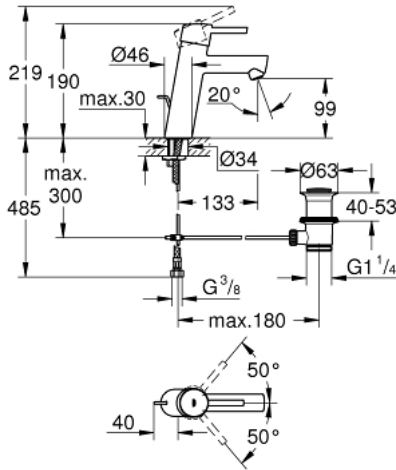

1/2 M-SIZE خلاط مغسلة بمقبض واحد CONCETTO 23 450 001

وصف المنتج

• اللون: كروم

• تركيب بثقب واحد

• مقبض معدني

• خرطوشة سيراميك 28 مم GROHE SilkMove

• مع محدد درجة حرارة

• لمسة كروم نهائية من GROHE LongLife

• تقنية GROHE EcoJoy لمياه أقل وتدفق ممتاز

• maximum flow rate (at 3 bar): 5 l/min

• مرغي المياه SpeedClean

• GROHE FastFixation rapid installation system

• مجموعة بالوعة منبتقة 1 1/4"

• خراطيم توصيل مرنة

• الحد الأدنى للضغط الموصى به 1.0 بار

## 1/2 M-SIZE خلاط مغسلة بمقبض واحد CONCETTO 23 450 001

قطع الغيار:

- 1: مقبض (رقم الطلب: 46753000)
- 2: حلقة تركيب (رقم الطلب: 46715000)
- 3: خرطوشة (رقم الطلب: 46580000)
- 4: فلتر مياه (رقم الطلب: 06574000)
- 5: شداد (رقم الطلب: 46739000)
- 6: طقم تركيب ساق (رقم الطلب: 46249000)
- 7: مجموعة تصريف بقياس 1 1/4 بوصة (رقم الطلب: 28910000)
- 7.1: فيشه (رقم الطلب: 07182000)
- 7.2: عامود غير متمركز (رقم الطلب: 07052000)
- 8: مفتاح تحميل\* (رقم الطلب: 19017000)
- 9: عامود غير متمركز\* (رقم الطلب: 07341000)
- 10: لوحة قاعدة\* (رقم الطلب: 48165000)