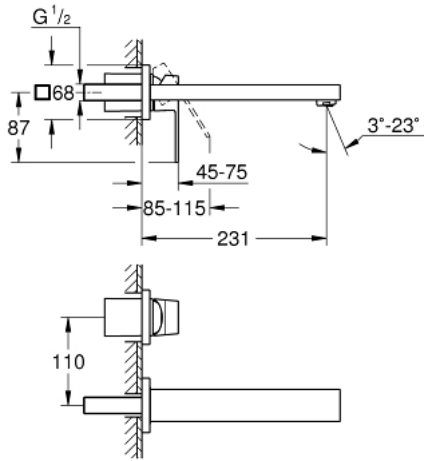

## EUROCUBE 23 447 000 خلاط حوض بفتحتين / مقاس متوسط

وصف المنتج:

• اللون: كروم

• مثبت على الجدار

• for use with rough-in set 23 200

• من دون الجسم المخفي

• مع لوح معدني

• مقبض معدني

• لمسة كروم نهائية من GROHE LongLife

• مرغي المياه القابل للتعديل GROHE AquaGuide 5.7 ل/د

• المسافة الوسطى 110 مم

• بروز 231 مم

Pure Freude  
an Wasser

## EUROCUBE 23 447 000 خلاط حوض بفتحتين / مقاس متوسط

قطع الغيار:

1: مقبض (رقم الطلب: 46802000)

2: محافظ على استقامة التدفق (رقم الطلب: 64451000)

3: تطويلة\* (رقم الطلب: 46627000)

\* إكسسوارات اختيارية