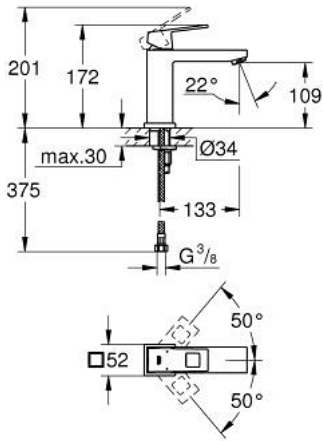

1/2 M-SIZE خلاط مغسلة بمقبض واحد EURO CUBE 23 446 000

وصف المنتج

• اللون: كروم

• تركيب بثقب واحد

• مقبض معدني

• خرطوشة سيراميك 28 مم GROHE SilkMove

• مع محدد درجة حرارة

• لمسة كروم نهائية من GROHE LongLife

• تقنية GROHE EcoJoy لمياه أقل وتدفق ممتاز

• maximum flow rate (at 3 bar): 5 l/min

• مرغي المياه SpeedClean

• نظام التركيب GROHE QuickFix Plus

• smooth body

• خرطوم توصيل مرنة

• الحد الأدنى للضغط الموصى به 1.0 بار

1/2 M-SIZE خلاط مغسلة بمقبض واحد EUROCUBE 23 446 000

قطع الغيار:

1: مقبض (46786000 رقم الطلب:-)

2: حلقة تركيب (46715000 رقم الطلب:-)

3: خرطوشة (46580000 رقم الطلب:-)

4: فلتر مياه (48159000 رقم الطلب:-)

5: طقم تركيب ساق (46645000 رقم الطلب:-)