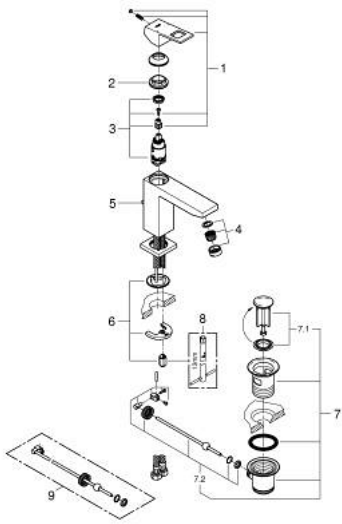

1/2 M-SIZE خلاط مغسلة بمقبض واحد EUROCUBE 23 445 DC0

وصف المنتج

• اللون: supersteel

• تركيب بثقب واحد

• مقبض معدني

• خرطوشة سيراميك 28 مم GROHE SilkMove

• مع محدد درجة حرارة

• لمسة نهائية من GROHE LongLife

• تقنية GROHE EcoJoy لمياه أقل وتدفق ممتاز

• maximum flow rate (at 3 bar): 5 l/min

• مرغي المياه SpeedClean

• نظام التركيب GROHE QuickFix Plus

• مجموعة بالوعة منبتقة 1 1/4"

• خراطيم توصيل مرنة

• الحد الأدنى للضغط الموصى به 1.0 بار

EUROCUBE 23 445 DC0 خلاط مغسلة بمقبض واحد 1/2 M-SIZE

قطع الغيار:

- 1: مقبض (46786DC0 رقم الطلب:-)
- 2: حلقة تركيب (46715000 رقم الطلب:-)
- 3: خرطوشة (46580000 رقم الطلب:-)
- 4: فلتر مياه (48159DC0 رقم الطلب:-)
- 5: شداد (46787DC0 رقم الطلب:-)
- 6: طقم تركيب ساق (46645000 رقم الطلب:-)
- 7: مجموعة تصريف بقياس 1 1/4 بوصة (28910DC0 رقم الطلب:-)
- 7.1: فيشه (07182DC0 رقم الطلب:-)
- 7.2: عامود غير متمركز (07052000 رقم الطلب:-)
- 8: مفتاح تحميل* (19017000 رقم الطلب:-)
- 9: عامود غير متمركز* (07341000 رقم الطلب:-)