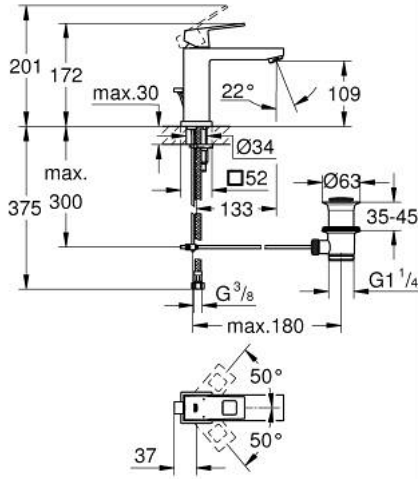

1/2 M-SIZE خلاط مغسلة بمقبض واحد EUROCUBE 23 445 DC0

وصف المنتج

• اللون: supersteel

• تركيب بثقب واحد

• مقبض معدني

• خرطوشة سيراميك 28 مم GROHE SilkMove

• مع محدد درجة حرارة

• لمسة نهائية من GROHE LongLife

• تقنية GROHE EcoJoy لمياه أقل وتدفق ممتاز

• maximum flow rate (at 3 bar): 5 l/min

• مرغي المياه SpeedClean

• نظام التركيب GROHE QuickFix Plus

• مجموعة بالوعة منبتقة 1 1/4"

• خراطيم توصيل مرنة

• الحد الأدنى للضغط الموصى به 1.0 بار

EUROCUBE 23 445 DC0 خلاط مغسلة بمقبض واحد 1/2 M-SIZE

قطع الغيار:

- 1: مقبض (46786DC0 رقم الطلب:-)
- 2: حلقة تركيب (46715000 رقم الطلب:-)
- 3: خرطوشة (46580000 رقم الطلب:-)
- 4: فلتر مياه (48159DC0 رقم الطلب:-)
- 5: شداد (46787DC0 رقم الطلب:-)
- 6: طقم تركيب ساق (46645000 رقم الطلب:-)
- 7: مجموعة تصريف بقياس 1 1/4 بوصة (28910DC0 رقم الطلب:-)
- 7.1: فيشه (07182DC0 رقم الطلب:-)
- 7.2: عامود غير متمركز (07052000 رقم الطلب:-)
- 8: مفتاح تحميل* (19017000 رقم الطلب:-)
- 9: عامود غير متمركز* (07341000 رقم الطلب:-)