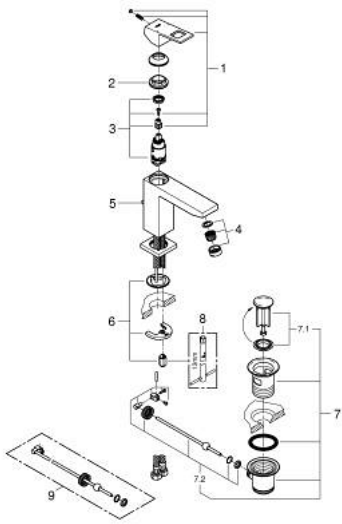

## 1/2 M-SIZE خلاط مغسلة بمقبض واحد EURO CUBE 23 445 AL0

### قطع الغيار:

- 1: مقبض (46786AL0 رقم الطلب).
- 2: حلقة تركيب (46715000 رقم الطلب).
- 3: خرطوشة (46580000 رقم الطلب).
- 4: فلتر مياه (48159AL0 رقم الطلب).
- 5: شداد (46787AL0 رقم الطلب).
- 6: طقم تركيب ساق (46645000 رقم الطلب).
- 7: مجموعة تصريف بقياس 1 1/4 بوصة (28910AL0 رقم الطلب).
- 7.1: فيشه (07182AL0 رقم الطلب).
- 7.2: عامود غير متمركز (07052000 رقم الطلب).
- 8: مفتاح تحميل\* (19017000 رقم الطلب).
- 9: عامود غير متمركز\* (07341000 رقم الطلب).