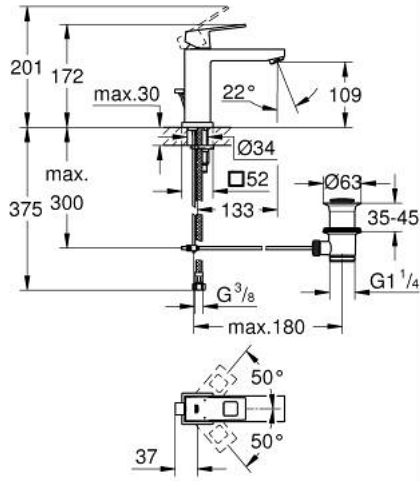

1/2 M-SIZE خلاط مغسلة بمقبض واحد EUROCUBE 23 445 01D

وصف المنتج

- اللون: كروم
- تركيب بثقب واحد
- مقبض معدني
- خرطوشة سيراميك 28 مم GROHE SilkMove
- مع محدد درجة حرارة
- لمسة كروم نهائية من GROHE LongLife
- تقنية GROHE EcoJoy لمياه أقل وتدفق ممتاز
- maximum flow rate (at 3 bar): 5 l/min
- مرغي المياه SpeedClean
- نظام التركيب GROHE QuickFix Plus
- مجموعة بالوعة منبتقة 1 1/4"
- خراطيم توصيل مرنة
- الحد الأدنى للضغط الموصى به 1.0 بار