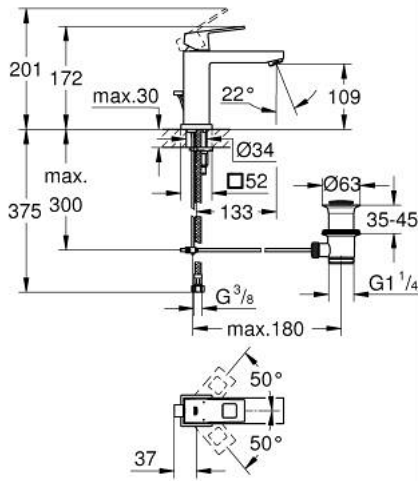

1/2 M-SIZE خلاط مغسلة بمقبض واحد EURO CUBE 23 445 000

وصف المنتج

• اللون: كروم

• تركيب بثقب واحد

• مقبض معدني

• خرطوشة سيراميك 28 مم GROHE SilkMove

• مع محدد درجة حرارة

• لمسة كروم نهائية من GROHE LongLife

• تقنية GROHE EcoJoy لمياه أقل وتدفق ممتاز

• maximum flow rate (at 3 bar): 5 l/min

• مرغي المياه SpeedClean

• نظام التركيب GROHE QuickFix Plus

• مجموعة بالوعة منبتقة 1 1/4"

• خراطيم توصيل مرنة

• الحد الأدنى للضغط الموصى به 1.0 بار

1/2 M-SIZE خلاط مغسلة بمقبض واحد EURO CUBE 23 445 000

قطع الغيار:

- 1: مقبض (رقم الطلب: 46786000)
- 2: حلقة تركيب (رقم الطلب: 46715000)
- 3: خرطوشة (رقم الطلب: 46580000)
- 4: فلتر مياه (رقم الطلب: 48159000)
- 5: شداد (رقم الطلب: 46787000)
- 6: طقم تركيب ساق (رقم الطلب: 46645000)
- 7: مجموعة تصريف بقياس 1 1/4 بوصة (رقم الطلب: 28910000)
- 7.1: فيشه (رقم الطلب: 07182000)
- 7.2: عامود غير متمركز (رقم الطلب: 07052000)
- 8: مفتاح تحميل* (رقم الطلب: 19017000)
- 9: عامود غير متمركز* (رقم الطلب: 07341000)