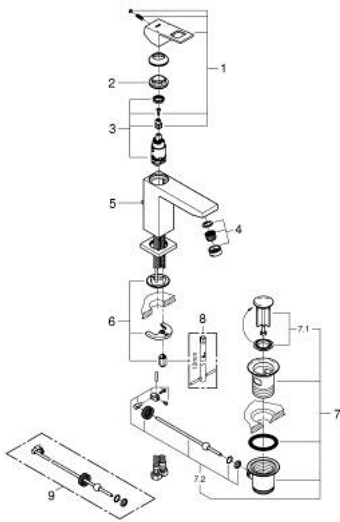

1/2 M-SIZE خلاط مغسلة بمقبض واحد EURO CUBE 23 445 000

وصف المنتج

• اللون: كروم

• تركيب بثقب واحد

• مقبض معدني

• خرطوشة سيراميك 28 مم GROHE SilkMove

• مع محدد درجة حرارة

• لمسة كروم نهائية من GROHE LongLife

• تقنية GROHE EcoJoy لمياه أقل وتدفق ممتاز

• maximum flow rate (at 3 bar): 5 l/min

• مرغي المياه SpeedClean

• نظام التركيب GROHE QuickFix Plus

• مجموعة بالوعة منبتقة 1 1/4"

• خراطيم توصيل مرنة

• الحد الأدنى للضغط الموصى به 1.0 بار

1/2 M-SIZE خلاط مغسلة بمقبض واحد EURO CUBE 23 445 000

قطع الغيار:

- 1: مقبض (رقم الطلب: 46786000)
- 2: حلقة تركيب (رقم الطلب: 46715000)
- 3: خرطوشة (رقم الطلب: 46580000)
- 4: فلتر مياه (رقم الطلب: 48159000)
- 5: شداد (رقم الطلب: 46787000)
- 6: طقم تركيب ساق (رقم الطلب: 46645000)
- 7: مجموعة تصريف بقياس 1 1/4 بوصة (رقم الطلب: 28910000)
- 7.1: فيشه (رقم الطلب: 07182000)
- 7.2: عامود غير متمركز (رقم الطلب: 07052000)
- 8: مفتاح تحميل* (رقم الطلب: 19017000)
- 9: عامود غير متمركز* (رقم الطلب: 07341000)