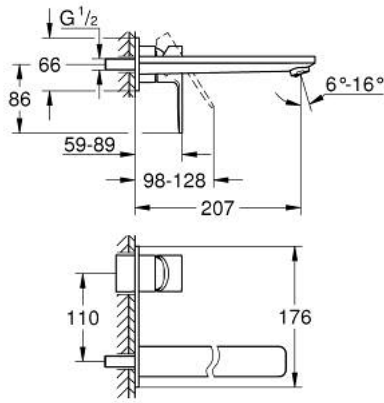

LINEARE 23 444 243 1 مقاس L

وصف المنتج:

• اللون: Matte Black

• مثبت على الجدار

• trim set for use with rough-in set 23 571 000 / 32 635 000

• من دون الجسم المخفي

• الترس المعدني

• مقبض معدني

• لمسة كروم نهائية من GROHE LongLife

• تقنية GROHE EcoJoy لمياه أقل وتدفق ممتاز

• maximum flow rate (at 3 bar): 5 l/min

• مرغي المياه القابل للتعديل GROHE AquaGuide

• المسافة الوسطى 110 مم

• بروز 207 مم

• الحد الأدنى للضغط الموصى به 1.0 بار

LINEARE 23 444 243 1 مقاس L

قطع الغيار:

1: مقبض (469822430 رقم الطلب:-)

2: محافظ على استقامة التدفق (468372430 رقم الطلب:-)

3: تطويلة* (46943000 رقم الطلب:-)

* إكسسوارات اختيارية*