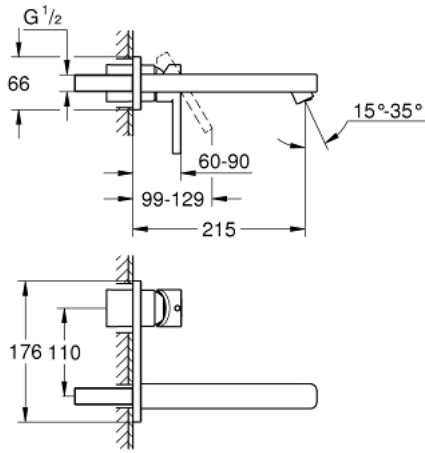

## LINEARE 23 444 000 خلاط حوض بفتحتين / مقاس متوسط

وصف المنتج:

• اللون: كروم

• مثبت على الجدار

• من دون الجسم المخفي

• trim set for use with rough-in set 23 571 000 / 32 635 000

• مع لوح معدني

• لمسة كروم نهائية من GROHE LongLife

• مرغي المياه القابل للتعديل GROHE AquaGuide 5.7 ل/د

• مرغي المياه المدمج

• المسافة الوسطى 110 مم

• بروز 215 مم

LINEARE 23 444 000 خلاط حوض بفتحتين  
/ مقاس متوسط

قطع الغيار:

1: مقبض (رقم الطلب: 46582000)

2: محافظ على استقامة التدفق (رقم الطلب: 46894000)

3: تطويلة\* (رقم الطلب: 46627000)

\* إكسسوارات اختيارية