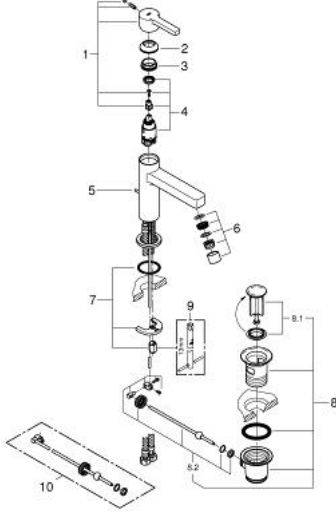

1/2 M-SIZE خلاط مغسلة بمقبض واحد LINEARE_ 23 443 000

قطع الغيار:

- 1: مقبض (رقم الطلب: 46579000)
- 2: غطاء (رقم الطلب: 46581000)
- 3: حلقة تركيب (رقم الطلب: 07419000)
- 4: خرطوشة (رقم الطلب: 46580000)
- 5: شداد (رقم الطلب: 46739000)
- 6: فلتر مياه (رقم الطلب: 06574000)
- 7: طقم تركيب ساق (رقم الطلب: 46645000)
- 8: مجموعة تصريف بقياس 1 1/4 بوصة (رقم الطلب: 28910000)
- 8.1: فيشه (رقم الطلب: 07182000)
- 8.2: عامود غير متمركز (رقم الطلب: 07052000)
- 9: مفتاح تحميل* (رقم الطلب: 19017000)
- 10: عامود غير متمركز* (رقم الطلب: 07341000)