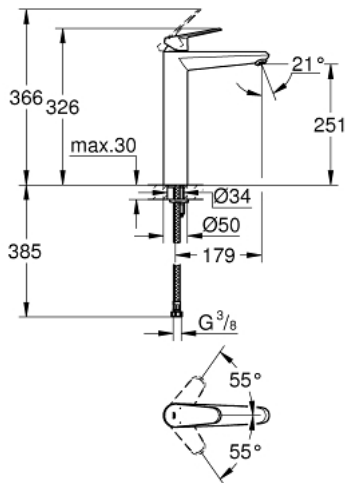

EURODISC COSMOPOLITAN 23 432 000 خلاط حوض بمقبض فردي بقياس 1/2 بوصة
مقاس كبير للغاية

وصف المنتج:

- اللون: كروم
- تركيب بثقب واحد
- مقبض معدني
- للمغاسل ذاتية الوقوف
- قلب سيراميك GROHE SilkMove 35 مم
- محدد معدل تدفق قابل للتعديل
- أدنى معدل للتدفق قابل للتعديل 2.5 ل/د تقريبًا
- لمسة كروم نهائية من GROHE LongLife
- تقنية GROHE EcoJoy لمياه أقل وتدفق ممتاز
- maximum flow rate (at 3 bar): 5 l/min
- مرعي المياه SpeedClean
- نظام التركيب GROHE QuickFix Plus
- smooth body
- خرطوم توصيل مرنة
- الحد الأدنى للضغط الموصى به 1.0 بار
- محدد درجة الحرارة الاختياري بالرقم المرجعي 46 375

EURODISC COSMOPOLITAN 23 432 000 خلاط حوض بمقبض فردي بقياس 1/2 بوصة
مقاس كبير للغاية

قطع الغيار:

1: مقبض (رقم الطلب: 46738000)

2: غطاء (رقم الطلب: 46492000)

3: وحده مسمار (رقم الطلب: 46460000)

4: خرطوشة (رقم الطلب: 46374000)