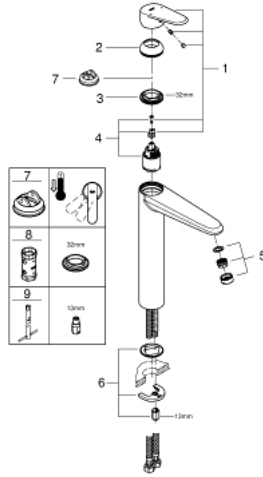

EURODISC COSMOPOLITAN 23 432 000 خلاط حوض بمقبض فردي بقياس 1/2 بوصة
مقاس كبير للغاية

وصف المنتج:

- اللون: كروم
- تركيب بثقب واحد
- مقبض معدني
- للمغاسل ذاتية الوقوف
- قلب سيراميك GROHE SilkMove 35 مم
- محدد معدل تدفق قابل للتعديل
- أدنى معدل للتدفق قابل للتعديل 2.5 ل/د تقريبًا
- لمسة كروم نهائية من GROHE LongLife
- تقنية GROHE EcoJoy لمياه أقل وتدفق ممتاز
- maximum flow rate (at 3 bar): 5 l/min
- مرعي المياه SpeedClean
- نظام التركيب GROHE QuickFix Plus
- smooth body
- خرطوم توصيل مرنة
- الحد الأدنى للضغط الموصى به 1.0 بار
- محدد درجة الحرارة الاختياري بالرقم المرجعي 46 375

EURODISC COSMOPOLITAN 23 432 000 خلاط حوض بمقبض فردي بقياس 1/2 بوصة
مقاس كبير للغاية

قطع الغيار:

1: مقبض (رقم الطلب: 46738000)

2: غطاء (رقم الطلب: 46492000)

3: وحده مسمار (رقم الطلب: 46460000)

4: خرطوشة (رقم الطلب: 46374000)

5: فلتر مياه (رقم الطلب: 48159000)

6: طقم تركيب ساق (رقم الطلب: 46645000)

7: محدد درجة الحرارة* (رقم الطلب: 46375000)

8: موسع مقبس* (رقم الطلب: 19332000)

9: مفتاح تحميل* (رقم الطلب: 19017000)

* إكسسوارات اختيارية