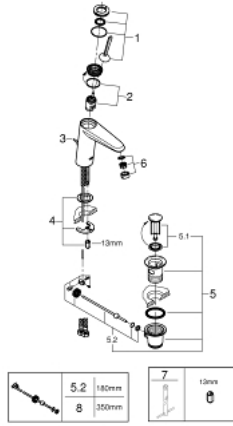

• maximum flow rate (at 3 bar): 5 l/min

• مرغي المياه SpeedClean

• نظام التركيب GROHE QuickFix Plus

• مجموعة بالوعة منبتقة 1 1/4"

• خراطيم توصيل مرنة

• الحد الأدنى للضغط الموصى به 1.0 بار

1/2 M-SIZE خلاط مغسلة بمقبض واحد EURODISC JOY 23 427 000

قطع الغيار:

1: مقبض (رقم الطلب: 46906000)

2: خرطوشة (رقم الطلب: 46907000)

3: شداد (رقم الطلب: 46739000)

4: طقم تركيب ساق (رقم الطلب: 46645000)

5: مجموعة تصريف بقياس 1 1/4 بوصة (رقم الطلب: 28910000)

5.1: فيشه (رقم الطلب: 07182000)