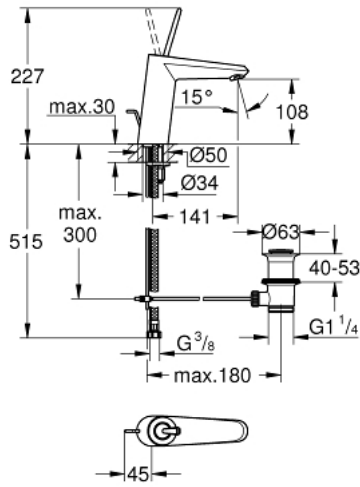

• maximum flow rate (at 3 bar): 5 l/min

• مرغي المياه SpeedClean

• نظام التركيب GROHE QuickFix Plus

• مجموعة بالوعة منبتقة 1 1/4"

• خراطيم توصيل مرنة

• الحد الأدنى للضغط الموصى به 1.0 بار

1/2 M-SIZE خلاط مغسلة بمقبض واحد EURODISC JOY 23 427 000

قطع الغيار:

1: مقبض (رقم الطلب: 46906000)

2: خرطوشة (رقم الطلب: 46907000)

3: شداد (رقم الطلب: 46739000)

4: طقم تركيب ساق (رقم الطلب: 46645000)

5: مجموعة تصريف بقياس 1 1/4 بوصة (رقم الطلب: 28910000)

5.1: فيشه (رقم الطلب: 07182000)