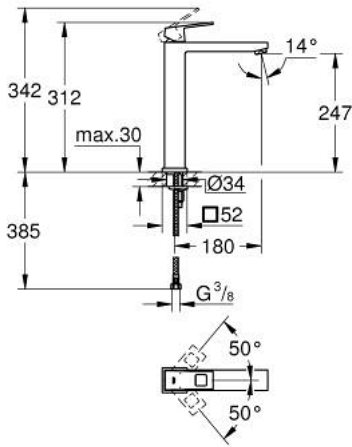

## EUROCUBE 23 406 DC0 خلاط حوض بمقبض فردي بقياس 1/2 بوصة مقاس كبير للغاية

وصف المنتج:

- اللون: supersteel
- تركيب بثقب واحد
- مقبض معدني
- للمغاسل ذاتية الوقوف
- خرطوشة سيراميك 28 مم GROHE SilkMove
- محدد درجة الحرارة
- لمسة نهائية من GROHE LongLife
- تقنية GROHE EcoJoy لمياه أقل وتدفق ممتاز
- maximum flow rate (at 3 bar): 5 l/min
- نظام التركيب GROHE QuickFix Plus
- smooth body
- خراطيم توصيل مرنة
- الحد الأدنى للضغط الموصى به 1.0 بار

EUROCUBE 23 406 DC0 خلاط حوض بمقبض فردي بقياس 1/2 بوصة  
مقاس كبير للغاية

قطع الغيار:

1: مقبض (46786DC0 رقم الطلب:-)

2: حلقة تركيب (46715000 رقم الطلب:-)

3: خرطوشة (46580000 رقم الطلب:-)

4: فلتر مياه (48159DC0 رقم الطلب:-)

5: طقم تركيب ساق (46645000 رقم الطلب:-)

6: مفتاح تحميل\* (19017000 رقم الطلب:-)

\* إكسسوارات\* اختيارية\*