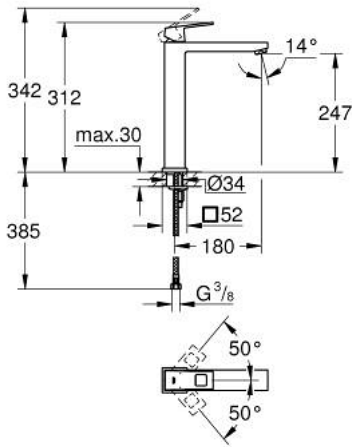

EUROCUBE 23 406 ALO خلاط حوض بمقبض فردي بقياس 1/2 بوصة مقاس كبير للغاية

وصف المنتج:

• اللون: brushed hard graphite

• تركيب بثقب واحد

• مقبض معدني

• للمغاسل ذاتية الوقوف

• خرطوشة سيراميك 28 مم GROHE SilkMove

• محدد درجة الحرارة

• لمسة نهائية من GROHE LongLife

• تقنية GROHE EcoJoy لمياه أقل وتدفق ممتاز

• maximum flow rate (at 3 bar): 5 l/min

• نظام التركيب GROHE QuickFix Plus

• smooth body

• خراطيم توصيل مرنة

• الحد الأدنى للضغط الموصى به 1.0 بار

EUROCUBE 23 406 AL0 خلاط حوض بمقبض فردي بقياس 1/2 بوصة
مقاس كبير للغاية

قطع الغيار:

1: مقبض (46786AL0 رقم الطلب:-)

2: حلقة تركيب (46715000 رقم الطلب:-)

3: خرطوشة (46580000 رقم الطلب:-)

4: فلتر مياه (48159AL0 رقم الطلب:-)