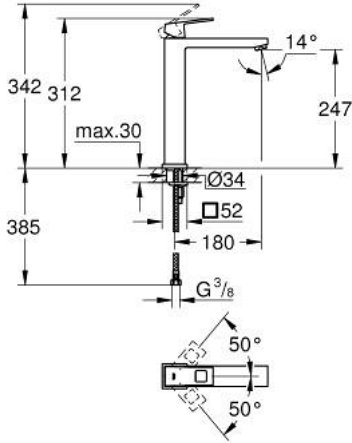

## EUROCUBE 23 406 01D خلاط حوض بمقبض فردي بقياس 1/2 بوصة مقاس كبير للغاية

وصف المنتج:

- اللون: كروم
- تركيب بثقب واحد
- مقبض معدني
- للمغاسل ذاتية الوقوف
- خرطوشة سيراميك 28 مم GROHE SilkMove
- محدد درجة الحرارة
- لمسة كروم نهائية من GROHE LongLife
- تقنية GROHE EcoJoy لمياه أقل وتدفق ممتاز
- maximum flow rate (at 3 bar): 5 l/min
- نظام التركيب GROHE QuickFix Plus
- smooth body
- خرطوم توصيل مرنة
- الحد الأدنى للضغط الموصى به 1.0 بار