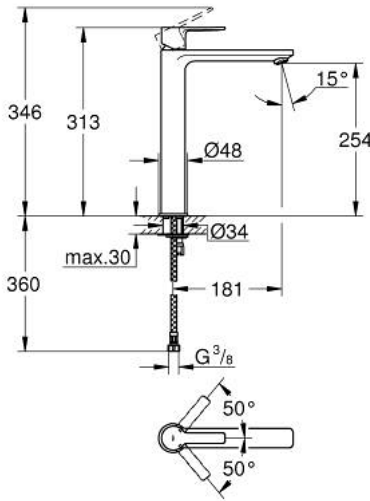

LINEARE 23 405 AL1 خلاط حوض بمقبض فردي بقياس 1/2 بوصة مقاس كبير للغاية

وصف المنتج:

- اللون: brushed hard graphite
- تركيب بثقب واحد
- مقبض معدني
- للمغاسل ذاتية الوقوف
- خرطوشة سيراميك 28 مم GROHE SilkMove
- مع محدد درجة حرارة
- لمسة نهائية من GROHE LongLife
- تقنية GROHE EcoJoy لمياه أقل وتدفق ممتاز
- maximum flow rate (at 3 bar): 5 l/min
- مرغي المياه SpeedClean
- نظام التركيب السريع GROHE QuickFix Plus
- smooth body
- خرابطيم توصيل مرنة
- الحد الأدنى للضغط الموصى به 1.0 بار

LINEARE 23 405 AL1 خلاط حوض بمقبض فردي بقياس 1/2 بوصة مقاس كبير للغاية

قطع الغيار:

1: مقبض (46980AL0 رقم الطلب:-)

2: غطاء (46581AL0 رقم الطلب:-)

3: حلقة تركيب (07419000 رقم الطلب:-)

4: خرطوشة (46580000 رقم الطلب:-)