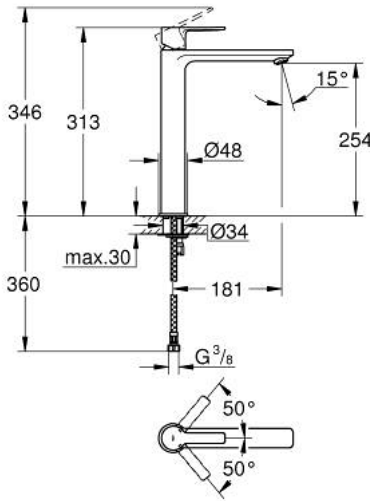

1 243 23 405 LINEARE خلاط حوض بمقبض فردي بقياس 1/2 بوصة  
مقاس كبير للغاية

وصف المنتج:

• اللون: Matte Black

• تركيب بثقب واحد

• مقبض معدني

• للمغاسل ذاتية الوقوف

• خرطوشة سيراميك 28 مم GROHE SilkMove

• مع محدد درجة حرارة

• تقنية GROHE EcoJoy لمياه أقل وتدفق ممتاز

• maximum flow rate (at 3 bar): 5 l/min

• مرغي المياه SpeedClean

• نظام التركيب السريع GROHE QuickFix Plus

• smooth body

• خراطيم توصيل مرنة

## 1 243 23 405 LINEARE خلاط حوض بمقبض فردي بقياس 1/2 بوصة مقاس كبير للغاية

قطع الغيار:

1: lever (رقم الطلب: 469802430)

2: غطاء (رقم الطلب: 465812430)

3: حلقة تركيب (رقم الطلب: 07419000)

4: خرطوشة (رقم الطلب: 46580000)