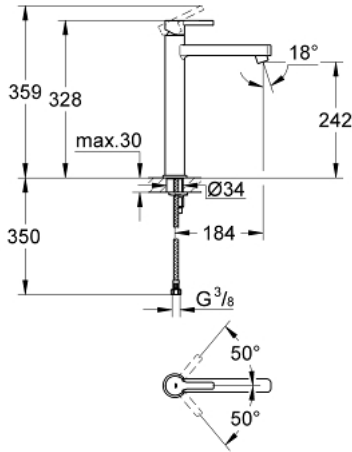

LINEARE_ 23 405 000 خلاط حوض بمقبض فردي بقياس 1/2 بوصة
مقاس كبير للغاية

وصف المنتج

• اللون: كروم

• تركيب بثقب واحد

• مقبض معدني

• للمغاسل ذاتية الوقوف

• خرطوشة سيراميك 28 مم GROHE SilkMove

• محدد درجة الحرارة

خطاط حوض بمقبض فردي بقياس 1/2 بوصة
مقاس كبير للغاية

قطع الغيار:

1: مقبض (رقم الطلب: 46579000)

2: غطاء (رقم الطلب: 46581000)

3: حلقة تركيب (رقم الطلب: 07419000)

4: خرطوشة (رقم الطلب: 46580000)

5: فلتر مياه (رقم الطلب: 13935000)