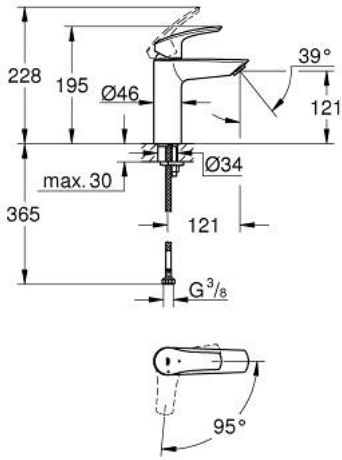

1/2 M-SIZE خلاط مغسلة بمقبض واحد EUROSMART 23 395 243 E

وصف المنتج

• اللون: Matte Black

• تركيب بثقب واحد

• مقبض معدني

• خرطوشة سيراميك 28 مم GROHE SilkMove

• EcoMode - cold water flow in mid-lever position saves energy

• محدد معدل تدفق قابل للتعديل

• مع محدد درجة حرارة

• تقنية GROHE EcoJoy لمياه أقل وتدفق ممتاز

• maximum flow rate (at 3 bar): 5 l/min

• مسارات الماء الداخلية المعزولة - من دون رصاص ونيكل

• GROHE FastFixation rapid installation system

• smooth body

• خراطيم توصيل مرنة

• professional edition

1/2 M-SIZE خلاط مغسلة بمقبض واحد EUROSMART 23 395 243 E

قطع الغيار:

1: مقبض (رقم الطلب: 485512430)

2: cap (رقم الطلب: 461162430)

3: خرطوشة (رقم الطلب: 48518000)

4: flow control (رقم الطلب: 1106372430)

5: طقم تركيب ساق (رقم الطلب: 46645000)

6: طقم تصريف بقباس للفتح بالضغط* (رقم الطلب: 658072430)

7: مفتاح تحميل* (رقم الطلب: 19017000)

* إكسسوارات* اختيارية*