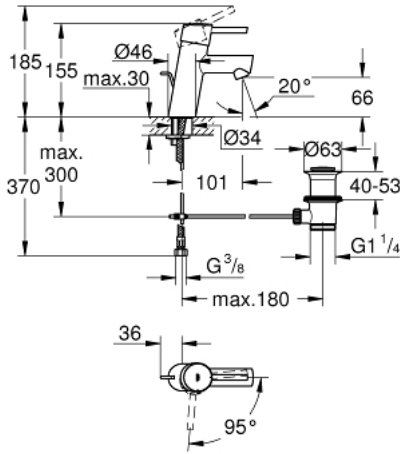

CONCETTO 23 380 10E خلاط حوض بمقبض فردي بقياس 1/2 بوصة مقاس صغير

وصف المنتج:

• اللون: كروم

• تركيب بثقب واحد

• مقبض معدني

• خرطوشة سيراميك 28 مم GROHE SilkMove

• EcoMode - cold water flow in mid-lever position saves energy

• مع محدد درجة حرارة

• لمسة كروم نهائية من GROHE LongLife

• تقنية GROHE EcoJoy لمياه أقل وتدفق ممتاز

• maximum flow rate (at 3 bar): 5 l/min

• GROHE FastFixation rapid installation system

• مجموعة بالوعة منبتقة 1 1/4"

• خراطيم توصيل مرنة

• الحد الأدنى للضغط الموصى به 1.0 بار

CONCETTO 23 380 10E خلاط حوض بمقبض فردي بقياس 1/2 بوصة مقاس صغير

قطع الغيار:

- 1: مقبض (رقم الطلب: 46869000)
- 2: حلقة تركيب (رقم الطلب: 46715000)
- 3: خرطوشة (رقم الطلب: 46580000)
- 4: شداد (رقم الطلب: 46739000)
- 5: فلتر مياه (رقم الطلب: 13935000)
- 6: طقم تركيب ساق (رقم الطلب: 46249000)
- 7: مجموعة تصريف بقياس 1 1/4 بوصة (رقم الطلب: 28910000)
- 7.1: فيشه (رقم الطلب: 07182000)
- 7.2: عامود غير متمركز (رقم الطلب: 07052000)
- 8: مفتاح تحميل* (رقم الطلب: 19017000)
- 9: لوحة قاعدة* (رقم الطلب: 48165000)
- 10: عامود غير متمركز* (رقم الطلب: 07341000)