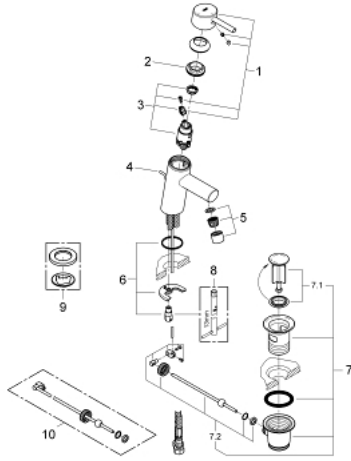

CONCETTO 23 380 10E خلاط حوض بمقبض فردي بقياس 1/2 بوصة مقاس صغير

وصف المنتج:

• اللون: كروم

• تركيب بثقب واحد

• مقبض معدني

• خرطوشة سيراميك 28 مم GROHE SilkMove

• EcoMode - cold water flow in mid-lever position saves energy

• مع محدد درجة حرارة

• لمسة كروم نهائية من GROHE LongLife

• تقنية GROHE EcoJoy لمياه أقل وتدفق ممتاز

• maximum flow rate (at 3 bar): 5 l/min

• GROHE FastFixation rapid installation system

• مجموعة بالوعة منبتقة 1 1/4"

• خراطيم توصيل مرنة

• الحد الأدنى للضغط الموصى به 1.0 بار

CONCETTO 23 380 10E خلاط حوض بمقبض فردي بقياس 1/2 بوصة مقاس صغير

قطع الغيار:

- 1: مقبض (رقم الطلب: 46869000)
- 2: حلقة تركيب (رقم الطلب: 46715000)
- 3: خرطوشة (رقم الطلب: 46580000)
- 4: شداد (رقم الطلب: 46739000)
- 5: فلتر مياه (رقم الطلب: 13935000)
- 6: طقم تركيب ساق (رقم الطلب: 46249000)
- 7: مجموعة تصريف بقياس 1 1/4 بوصة (رقم الطلب: 28910000)
- 7.1: فيشه (رقم الطلب: 07182000)
- 7.2: عامود غير متمركز (رقم الطلب: 07052000)
- 8: مفتاح تحميل* (رقم الطلب: 19017000)
- 9: لوحة قاعدة* (رقم الطلب: 48165000)
- 10: عامود غير متمركز* (رقم الطلب: 07341000)