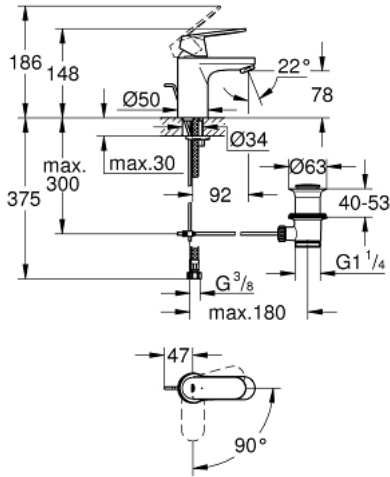

EUROSMART COSMOPOLITAN 23 377 00E خلاط حوض بمقبض فردي بقياس 1/2 بوصة
مقاس صغير

وصف المنتج:

• اللون: كروم

• تركيب بثقب واحد

• مقبض معدني

• قلب سيراميك GROHE SilkMove 35 مم

EcoMode - cold water flow in mid-lever position saves energy

• محدد معدل تدفق قابل للتعديل

• محدد درجة الحرارة

• لمسة كروم نهائية من GROHE LongLife

• تقنية GROHE EcoJoy لمياه أقل وتدفق ممتاز

• maximum flow rate (at 3 bar): 5 l/min

• نظام التركيب GROHE QuickFix بدعم أوسط

• مجموعة بالوعة منبثقة 1 1/4"

• خراطيم توصيل مرنة

• الحد الأدنى للضغط الموصى به 1.0 بار

EUROSMART COSMOPOLITAN 23 377 00E خلاط حوض بمقبض فردي بقياس 1/2 بوصة مقاس صغير

قطع الغيار:

- 1: مقبض (رقم الطلب: 46828000)
 - 2: غطاء (رقم الطلب: 46492000)
 - 3: وحده مسمار (رقم الطلب: 46460000)
 - 4: خرطوشة (رقم الطلب: 46863000)
 - 5: فلتر مياه (رقم الطلب: 48159000)
 - 6: شداد (رقم الطلب: 46739000)
 - 7: طقم تركيب ساق (رقم الطلب: 46671000)
 - 8: مجموعة تصريف بقياس 1 1/4 بوصة (رقم الطلب: 28910000)
 - 8.1: فيشه (رقم الطلب: 07182000)
 - 8.2: عامود غير متمركز (رقم الطلب: 07052000)
 - 9: موسع مقبس* (رقم الطلب: 19332000)
 - 10: مفتاح تحميل* (رقم الطلب: 19017000)
 - 11: عامود غير متمركز* (رقم الطلب: 07341000)
- * إكسسوارات اختيارية*