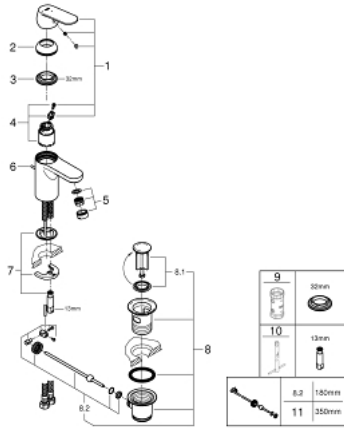

EUROSMART COSMOPOLITAN 23 377 00E خلاط حوض بمقبض فردي بقياس 1/2 بوصة
مقاس صغير

وصف المنتج:

• اللون: كروم

• تركيب بثقب واحد

• مقبض معدني

• قلب سيراميك GROHE SilkMove 35 مم

EcoMode - cold water flow in mid-lever position saves energy

• محدد معدل تدفق قابل للتعديل

• محدد درجة الحرارة

• لمسة كروم نهائية من GROHE LongLife

• تقنية GROHE EcoJoy لمياه أقل وتدفق ممتاز

• maximum flow rate (at 3 bar): 5 l/min

• نظام التركيب GROHE QuickFix بدعم أوسط

• مجموعة بالوعة منبثقة 1 1/4"

• خراطيم توصيل مرنة

• الحد الأدنى للضغط الموصى به 1.0 بار

EUROSMART COSMOPOLITAN 23 377 00E خلاط حوض بمقبض فردي بقياس 1/2 بوصة مقاس صغير

قطع الغيار:

- 1: مقبض (رقم الطلب: 46828000)
 - 2: غطاء (رقم الطلب: 46492000)
 - 3: وحده مسمار (رقم الطلب: 46460000)
 - 4: خرطوشة (رقم الطلب: 46863000)
 - 5: فلتر مياه (رقم الطلب: 48159000)
 - 6: شداد (رقم الطلب: 46739000)
 - 7: طقم تركيب ساق (رقم الطلب: 46671000)
 - 8: مجموعة تصريف بقياس 1 1/4 بوصة (رقم الطلب: 28910000)
 - 8.1: فيشه (رقم الطلب: 07182000)
 - 8.2: عامود غير متمركز (رقم الطلب: 07052000)
 - 9: موسع مقبس* (رقم الطلب: 19332000)
 - 10: مفتاح تحميل* (رقم الطلب: 19017000)
 - 11: عامود غير متمركز* (رقم الطلب: 07341000)
- * إكسسوارات اختيارية*