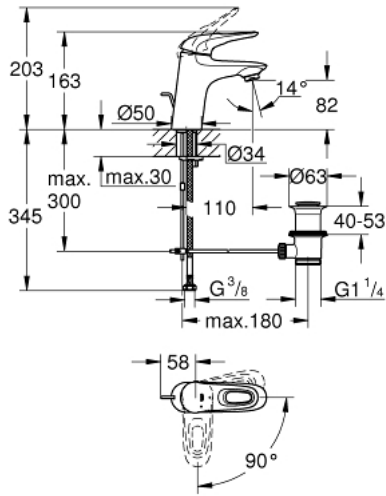

EUROSTYLE 23 374 LS3 خلاط حوض بمقبض فردي بقياس 1/2 بوصة مقاس صغير

وصف المنتج:

- اللون: moon white/chrome
- تركيب بثقب واحد
- مقبض معدني مستدير
- قلب سيراميك GROHE SilkMove 35 مم
- EcoMode - cold water flow in mid-lever position saves energy
- محدد معدل تدفق قابل للتعديل
- مع محدد درجة حرارة
- لمسة نهائية من GROHE LongLife
- تقنية GROHE EcoJoy لمياه أقل وتدفق ممتاز
- maximum flow rate (at 3 bar): 5 l/min
- GROHE FastFixation rapid installation system
- مجموعة بالوعة منبثقة 1 1/4"
- خراطيم توصيل مرنة

EUROSTYLE 23 374 LS3 خلاط حوض بمقبض فردي بقياس 1/2 بوصة مقاس صغير

قطع الغيار:

- 1: مقبض (46939LS0 رقم الطلب).
- 2: غطاء (46492000 رقم الطلب).
- 3: وحدة مسمار (46460000 رقم الطلب).
- 4: خرطوشة (46863000 رقم الطلب).
- 5: شداد (46739000 رقم الطلب).
- 6: فلتر مياه (48159000 رقم الطلب).
- 7: طقم تركيب ساق (46671000 رقم الطلب).
- 8: مجموعة تصريف بقياس 1 1/4 بوصة (28910000 رقم الطلب).
- 8.1: فيشه (07182000 رقم الطلب).
- 8.2: عامود غير متمركز (07052000 رقم الطلب).
- 9: عامود غير متمركز* (07341000 رقم الطلب).
- 10: موسع مقبس* (19332000 رقم الطلب).
- 11: مفتاح تحميل* (19017000 رقم الطلب).