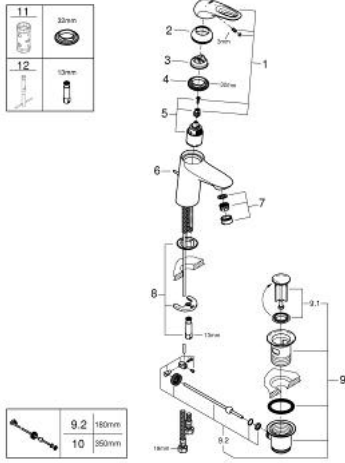

EUROSTYLE 23 374 LS3 خلاط حوض بمقبض فردي بقياس 1/2 بوصة مقاس صغير

وصف المنتج:

- اللون: moon white/chrome
- تركيب بثقب واحد
- مقبض معدني مستدير
- قلب سيراميك GROHE SilkMove 35 مم
- EcoMode - cold water flow in mid-lever position saves energy
- محدد معدل تدفق قابل للتعديل
- مع محدد درجة حرارة
- لمسة نهائية من GROHE LongLife
- تقنية GROHE EcoJoy لمياه أقل وتدفق ممتاز
- maximum flow rate (at 3 bar): 5 l/min
- GROHE FastFixation rapid installation system
- مجموعة بالوعة منبثقة 1 1/4"
- خراطيم توصيل مرنة

EUROSTYLE 23 374 LS3 خلاط حوض بمقبض فردي بقياس 1/2 بوصة مقاس صغير

قطع الغيار:

- 1: مقبض (46939LS0 رقم الطلب).
- 2: غطاء (46492000 رقم الطلب).
- 3: وحدة مسمار (46460000 رقم الطلب).
- 4: خرطوشة (46863000 رقم الطلب).
- 5: شداد (46739000 رقم الطلب).
- 6: فلتر مياه (48159000 رقم الطلب).
- 7: طقم تركيب ساق (46671000 رقم الطلب).
- 8: مجموعة تصريف بقياس 1 1/4 بوصة (28910000 رقم الطلب).
- 8.1: فيشه (07182000 رقم الطلب).
- 8.2: عامود غير متمركز (07052000 رقم الطلب).
- 9: عامود غير متمركز* (07341000 رقم الطلب).
- 10: موسع مقبس* (19332000 رقم الطلب).
- 11: مفتاح تحميل* (19017000 رقم الطلب).