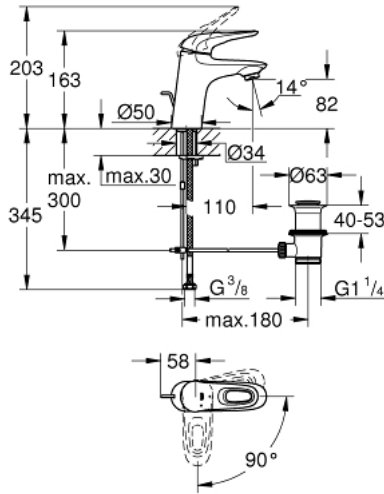

EUROSTYLE 23 374 003 خلاط حوض بمقبض فردي بقياس 1/2 بوصة  
مقاس صغير

وصف المنتج:

• اللون: كروم

• تركيب بثقب واحد

• مقبض معدني مستدير

• قلب سيراميك GROHE SilkMove 35 مم

EcoMode - cold water flow in mid-lever position saves energy

• محدد معدل تدفق قابل للتعديل

• مع محدد درجة حرارة

• لمسة كروم نهائية من GROHE LongLife

• تقنية GROHE EcoJoy لمياه أقل وتدفق ممتاز

• maximum flow rate (at 3 bar): 5 l/min

GROHE FastFixation rapid installation system

• مجموعة بالوعة منبثقة 1 1/4"

• خراطيم توصيل مرنة

## EUROSTYLE 23 374 003 خلاط حوض بمقبض فردي بقياس 1/2 بوصة مقاس صغير

قطع الغيار:

- 1: مقبض (رقم الطلب: 46939000)
- 2: غطاء (رقم الطلب: 46492000)
- 3: وحدة مسمار (رقم الطلب: 46460000)
- 4: خرطوشة (رقم الطلب: 46863000)
- 5: شداد (رقم الطلب: 46739000)
- 6: فلتر مياه (رقم الطلب: 48159000)
- 7: طقم تركيب ساق (رقم الطلب: 46671000)
- 8: مجموعة تصريف بقياس 1 1/4 بوصة (رقم الطلب: 28910000)
- 8.1: فيشه (رقم الطلب: 07182000)
- 8.2: عامود غير متمركز (رقم الطلب: 07052000)
- 9: عامود غير متمركز\* (رقم الطلب: 07341000)
- 10: موسع مقبس\* (رقم الطلب: 19332000)
- 11: مفتاح تحميل\* (رقم الطلب: 19017000)