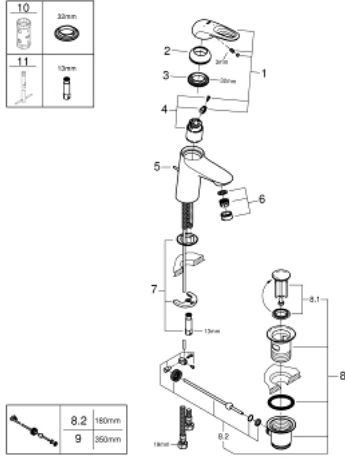

• محدد معدل تدفق قابل للتعديل

• مع محدد درجة حرارة

• لمسة كروم نهائية من GROHE LongLife

• تقنية GROHE EcoJoy لمياه أقل وتدفق ممتاز

• maximum flow rate (at 3 bar): 5 l/min

GROHE FastFixation rapid installation system

• مجموعة بالوعة منبثقة 1 1/4"

• خراطيم توصيل مرنة

## EUROSTYLE 23 374 003 خلاط حوض بمقبض فردي بقياس 1/2 بوصة مقاس صغير

قطع الغيار:

- 1: مقبض (رقم الطلب: 46939000)
- 2: غطاء (رقم الطلب: 46492000)
- 3: وحدة مسمار (رقم الطلب: 46460000)
- 4: خرطوشة (رقم الطلب: 46863000)
- 5: شداد (رقم الطلب: 46739000)
- 6: فلتر مياه (رقم الطلب: 48159000)
- 7: طقم تركيب ساق (رقم الطلب: 46671000)
- 8: مجموعة تصريف بقياس 1 1/4 بوصة (رقم الطلب: 28910000)
- 8.1: فيشه (رقم الطلب: 07182000)
- 8.2: عامود غير متمركز (رقم الطلب: 07052000)
- 9: عامود غير متمركز\* (رقم الطلب: 07341000)
- 10: موسع مقبس\* (رقم الطلب: 19332000)
- 11: مفتاح تحميل\* (رقم الطلب: 19017000)