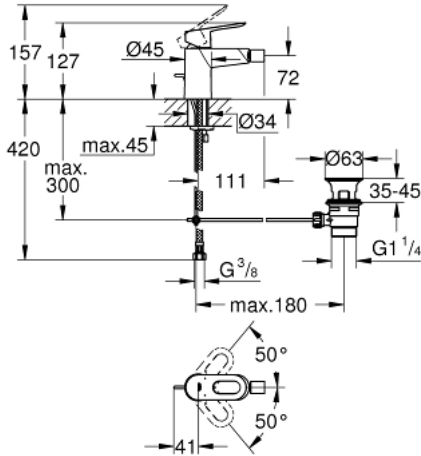

BAULOOP 23 338 000 خلاط البيديه المزود بمقبض فردي مقاس 1/2 بوصة

وصف المنتج

• اللون: كروم

• تركيب بثقب واحد

• مقبض معدني

• قلب سيراميك 28 GROHE SmoothControl مم

• لمسة كروم نهائية من GROHE LongLife

• تقنية GROHE EcoJoy لمياه أقل وتدفق ممتاز

• maximum flow rate (at 3 bar): 5 l/min

• نظام تركيب سريع

• بمفصل كروي

• مجموعة بالوعة منبتقة 1 1/4"

• خراطيم توصيل مرنة

BAULOOP 23 338 000 خلاط البيديه المزود بمقبض فردي مقاس 1/2 بوصة

قطع الغيار:

1: مقبض (46695000 رقم الطلب:-)

2: خرطوشة (46580000 رقم الطلب:-)

3: شداد (46739000 رقم الطلب:-)

4: فلتر مياه (13998000 رقم الطلب:-)

5: طقم تركيب ساق (46249000 رقم الطلب:-)

6: مجموعة تصريف بقياس 1 1/4 بوصة (28910000 رقم الطلب:-)

6.1: فيشه (07182000 رقم الطلب:-)