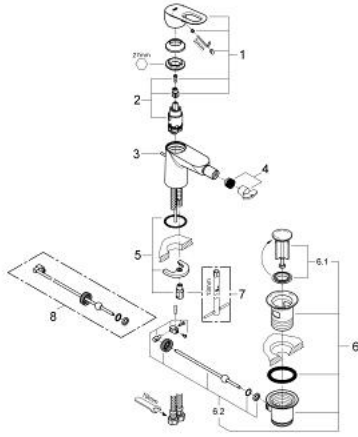

• maximum flow rate (at 3 bar): 5 l/min

• نظام تركيب سريع

• بمفصل كروي

• مجموعة بالوعة منبتقة 1 1/4"

• خراطيم توصيل مرنة

BAULOOP 23 338 000 خلاط البيديه المزود بمقبض فردي مقاس 1/2 بوصة

قطع الغيار:

1: مقبض (46695000 رقم الطلب:-)

2: خرطوشة (46580000 رقم الطلب:-)

3: شداد (46739000 رقم الطلب:-)

4: فلتر مياه (13998000 رقم الطلب:-)

5: طقم تركيب ساق (46249000 رقم الطلب:-)

6: مجموعة تصريف بقياس 1 1/4 بوصة (28910000 رقم الطلب:-)

6.1: فيشه (07182000 رقم الطلب:-)