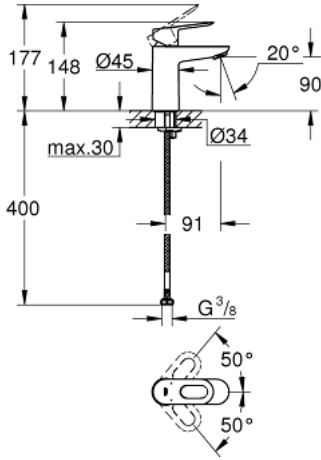

BAULOOP 23 337 000 خلاط حوض بمقبض فردي بقياس 1/2 بوصة
مقاس صغير

وصف المنتج:

- اللون: كروم
- تركيب بثقب واحد
- مقبض معدني
- قلب سيراميك GROHE SmoothControl 28 مم
- لمسة كروم نهائية من GROHE LongLife
- تقنية GROHE EcoJoy لمياه أقل وتدفق ممتاز
- maximum flow rate (at 3 bar): 5 l/min
- نظام تركيب سريع
- smooth body
- خرطوم توصيل مرنة

BAULOOP 23 337 000 خلاط حوض بمقبض فردي بقياس 1/2 بوصة
مقاس صغير

قطع الغيار:

1: مقبض (رقم الطلب: 46695000)

2: حلقة تركيب (رقم الطلب: 46715000)

3: خرطوشة (رقم الطلب: 46580000)

4: فلتر مياه (رقم الطلب: 48159000)

5: طقم تركيب ساق (رقم الطلب: 46249000)

6: مفتاح تحميل* (رقم الطلب: 19017000)

* إكسسوارات اختيارية*