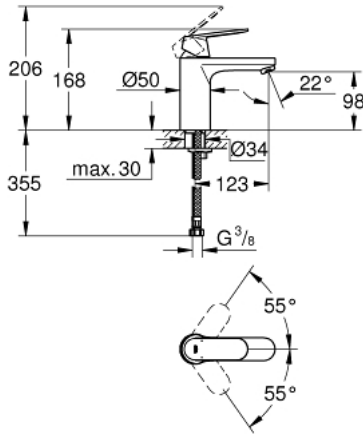

1/2 M-SIZE خلاط مغسلة بمقبض واحد EUROSMART COSMOPOLITAN 23 327 000

وصف المنتج

• اللون: كروم

• تركيب بثقب واحد

• مقبض معدني

• قلب سيراميك 35 GROHE SilkMove مم

• محدد معدل تدفق قابل للتعديل

• لمسة كروم نهائية من GROHE LongLife

• تقنية GROHE EcoJoy لمياه أقل وتدفق ممتاز

• maximum flow rate (at 3 bar): 5 l/min

• GROHE FastFixation rapid installation system

• smooth body

• خراطيم توصيل مرنة

• الحد الأدنى للضغط الموصى به 1.0 بار

• محدد درجة الحرارة الاختياري بالرقم المرجعي 46 375

1/2 M-SIZE خلاط مغسلة بمقبض واحد EUROSART COSMOPOLITAN 23 327 000

قطع الغيار:

1: مقبض (رقم الطلب: 46681000).

2: غطاء (رقم الطلب: 46492000).

3: وحدة مسمار (رقم الطلب: 46460000).

4: خرطوشة (رقم الطلب: 46374000).