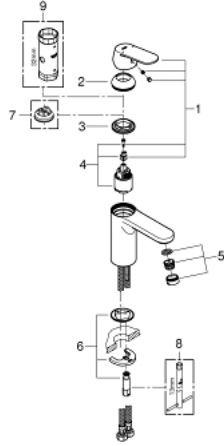

• تقنية GROHE EcoJoy لمياه أقل وتدفق ممتاز

• maximum flow rate (at 3 bar): 5 l/min

• GROHE FastFixation rapid installation system

• smooth body

• خراطيم توصيل مرنة

• الحد الأدنى للضغط الموصى به 1.0 بار

• محدد درجة الحرارة الاختياري بالرقم المرجعي 46 375

1/2 M-SIZE خلاط مغسلة بمقبض واحد EUROSART COSMOPOLITAN 23 327 000

قطع الغيار:

1: مقبض (رقم الطلب: 46681000).

2: غطاء (رقم الطلب: 46492000).

3: وحدة مسمار (رقم الطلب: 46460000).

4: خرطوشة (رقم الطلب: 46374000).

5: فلتر مياه (رقم الطلب: 48159000).

6: طقم تركيب ساق (رقم الطلب: 46671000).

7: محدد درجة الحرارة* (رقم الطلب: 46375000).

8: مفتاح تحميل* (رقم الطلب: 19017000).

9: موسع مقبض* (رقم الطلب: 19332000).

* إكسسوارات اختيارية