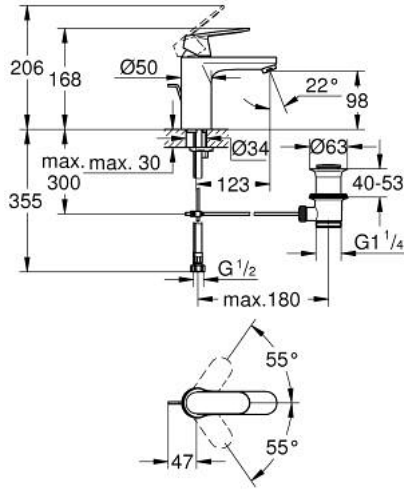

1/2 M-SIZE خلاط مغسلة بمقبض واحد EUROSMART COSMOPOLITAN 23 325 GLC

وصف المنتج

• اللون: cool sunrise

• تركيب بثقب واحد

• مقبض معدني

• قلب سيراميك GROHE SilkMove 35 مم

• محدد معدل تدفق قابل للتعديل

• لمسة نهائية من GROHE LongLife

• مرغى المياه GROHE EcoJoy 5.7 ل/د

• GROHE FastFixation rapid installation system

• مجموعة بالوعة منبثقة 1 1/4"

• خراطيم توصيل مرنة

• الحد الأدنى للضغط الموصى به 1.0 بار

• محدد درجة الحرارة الاختياري بالرقم المرجعي 46 375