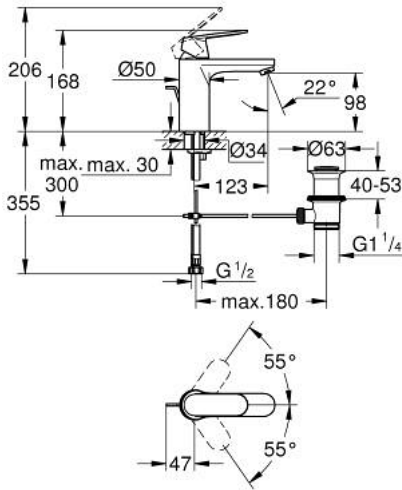

1/2 M-SIZE خلاط مغسلة بمقبض واحد EUROSMART COSMOPOLITAN 23 325 ALC

وصف المنتج

• اللون: brushed hard graphite

• تركيب بثقب واحد

• مقبض معدني

• قلب سيراميك GROHE SilkMove 35 مم

• محدد معدل تدفق قابل للتعديل

• لمسة نهائية من GROHE LongLife

• مرغى المياه GROHE EcoJoy 5.7 ل/د

• GROHE FastFixation rapid installation system

• مجموعة بالوعة منبتقة 1 1/4"

• خراطيم توصيل مرنة

• الحد الأدنى للضغط الموصى به 1.0 بار

• محدد درجة الحرارة الاختياري بالرقم المرجعي 46 375