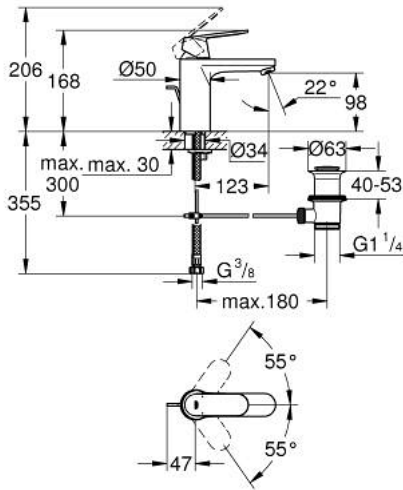

1/2 M-SIZE خلاط مغسلة بمقبض واحد EUROSMART COSMOPOLITAN 23 325 000

وصف المنتج

• اللون: كروم

• تركيب بثقب واحد

• مقبض معدني

• قلب سيراميك GROHE SilkMove 35 مم

• محدد معدل تدفق قابل للتعديل

• لمسة كروم نهائية من GROHE LongLife

• تقنية GROHE EcoJoy لمياه أقل وتدفق ممتاز

• maximum flow rate (at 3 bar): 5 l/min

• GROHE FastFixation rapid installation system

• مجموعة بالوعة منبتقة 1 1/4"

• خراطيم توصيل مرنة

• الحد الأدنى للضغط الموصى به 1.0 بار