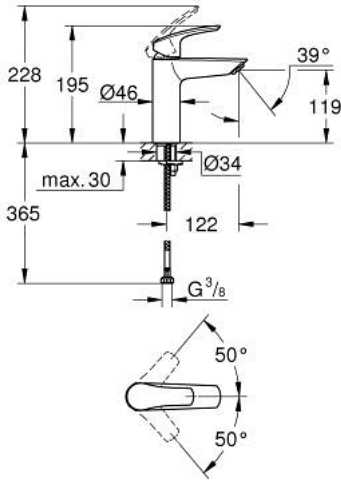

1/2 M-SIZE خلاط مغسلة بمقبض واحد EUROSMART 23 324 243 3

وصف المنتج

• اللون: Matte Black

• تركيب بثقب واحد

• مقبض معدني

• خرطوشة سيراميك 28 مم GROHE SilkMove

• محدد معدل تدفق قابل للتعديل

• مع محدد درجة حرارة

• تقنية GROHE EcoJoy لمياه أقل وتدفق ممتاز

• maximum flow rate (at 3 bar): 5 l/min

• مسارات الماء الداخلية المعزولة - من دون رصاص ونيكل

• GROHE FastFixation rapid installation system

• smooth body

• خراطيم توصيل مرنة