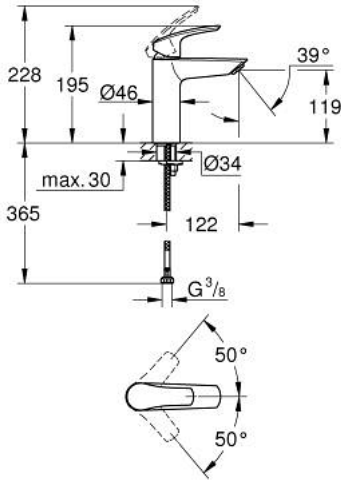

1/2 M-SIZE خلاط مغسلة بمقبض واحد EUROSMART 23 324 003

وصف المنتج

• اللون: كروم

• تركيب بثقب واحد

• مقبض معدني

• خرطوشة سيراميك 28 مم GROHE SilkMove

• محدد معدل تدفق قابل للتعديل

• مع محدد درجة حرارة

• لمسة كروم نهائية من GROHE LongLife

• تقنية GROHE EcoJoy لمياه أقل وتدفق ممتاز

• maximum flow rate (at 3 bar): 5 l/min

• مسارات الماء الداخلية المعزولة - من دون رصاص ونيكل

• GROHE FastFixation rapid installation system

• smooth body

• خراطيم توصيل مرنة

1/2 M-SIZE خلاط مغسلة بمقبض واحد EUROSMART 23 324 003

قطع الغيار:

1: مقبض (رقم الطلب: 48548000)

2: غطاء (رقم الطلب: 46116000)

3: خرطوشة (رقم الطلب: 48518000)

4: فلتر مياه (رقم الطلب: 48159000)

5: طقم تركيب ساق (رقم الطلب: 46645000)

6: طقم تصريف بقابس للفتح بالضغط* (رقم الطلب: 65807000)

7: مفتاح تحميل* (رقم الطلب: 19017000)

* إكسسوارات* اختيارية*