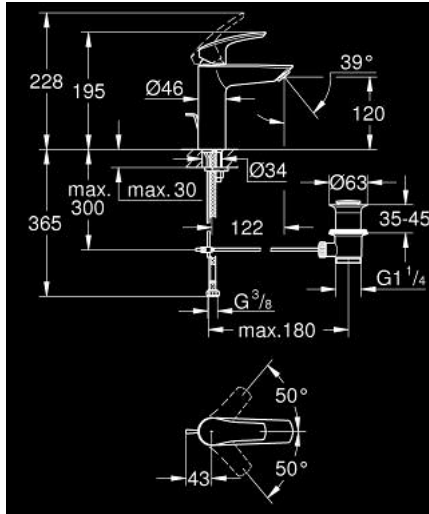

1/2 M-SIZE خلاط مغسلة بمقبض واحد EUROSMART 23 322 30D

وصف المنتج

• اللون: كروم

• تركيب بثقب واحد

• مقبض معدني

• خرطوشة سيراميك 28 مم GROHE SilkMove

• محدد معدل تدفق قابل للتعديل

• مع محدد درجة حرارة

• لمسة كروم نهائية من GROHE LongLife

• تقنية GROHE EcoJoy لمياه أقل وتدفق ممتاز

• maximum flow rate (at 3 bar): 5 l/min

• مسارات الماء الداخلية المعزولة - من دون رصاص ونيكل

• GROHE FastFixation rapid installation system

• مجموعة بالوعة منبثقة 1 1/4"

• خراطيم توصيل مرنة

• professional edition

EUROSMART 23 322 30D خلاط مغسلة بمقبض واحد 1/2 M-SIZE

قطع الغيار:

8	13mm	10
7.2	180mm	9
9	350mm	

- 1: مقبض (رقم الطلب: 48548000)
- 2: غطاء (رقم الطلب: 46116000)
- 3: خرطوشة (رقم الطلب: 48518000)
- 4: عامود رفع (رقم الطلب: 65936PD0)
- 5: flow control AUS (رقم الطلب: 42631000)
- 6: طقم تركيب ساق (رقم الطلب: 46645000)
- 7: مجموعة تصريف بقياس 1 1/4 بوصة (رقم الطلب: 28910000)
 - 7.1: فيشه (رقم الطلب: 07182000)
 - 7.2: عامود غير متمركز (رقم الطلب: 07052000)
- 8: مفتاح تحميل* (رقم الطلب: 19017000)
- 9: عامود غير متمركز* (رقم الطلب: 07341000)
- 10: لوحة قاعدة* (رقم الطلب: 48165000)