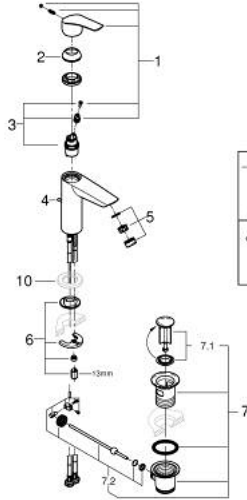

• مجموعة بالوعة منبثقة 1 1/4"

• خراطيم توصيل مرنة

• professional edition

EUROSMART 23 322 30D خلاط مغسلة بمقبض واحد 1/2 M-SIZE

قطع الغيار:

8	13mm	10
7.2	180mm	9
9	350mm	

- 1: مقبض (رقم الطلب: 48548000)
- 2: غطاء (رقم الطلب: 46116000)
- 3: خرطوشة (رقم الطلب: 48518000)
- 4: عامود رفع (رقم الطلب: 65936PD0)
- 5: flow control AUS (رقم الطلب: 42631000)
- 6: طقم تركيب ساق (رقم الطلب: 46645000)
- 7: مجموعة تصريف بقياس 1 1/4 بوصة (رقم الطلب: 28910000)
 - 7.1: فيشه (رقم الطلب: 07182000)
 - 7.2: عامود غير متمركز (رقم الطلب: 07052000)
- 8: مفتاح تحميل* (رقم الطلب: 19017000)
- 9: عامود غير متمركز* (رقم الطلب: 07341000)
- 10: لوحة قاعدة* (رقم الطلب: 48165000)