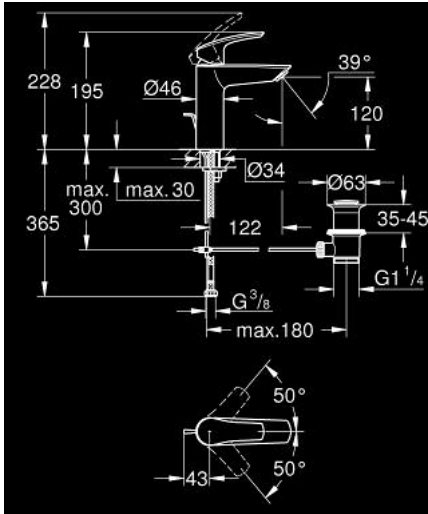

1/2 M-SIZE خلاط مغسلة بمقبض واحد EUROSMART 23 322 243 3

وصف المنتج

• اللون: Matte Black

• تركيب بثقب واحد

• مقبض معدني

• خرطوشة سيراميك 28 مم GROHE SilkMove

• محدد معدل تدفق قابل للتعديل

• مع محدد درجة حرارة

• تقنية GROHE EcoJoy لمياه أقل وتدفق ممتاز

• maximum flow rate (at 3 bar): 5 l/min

• مسارات الماء الداخلية المعزولة - من دون رصاص ونيكل

• GROHE FastFixation rapid installation system

• مجموعة بالوعة منبتقة 1 1/4"

• خراطيم توصيل مرنة

1/2 M-SIZE خلاط مغسلة بمقبض واحد EUROSMART 23 322 243 3

قطع الغيار:

1: مقبض (485482430 رقم الطلب):

2: cap (461162430 رقم الطلب):

3: خرطوشة (48518000 رقم الطلب):

4: lift rod (659362430 رقم الطلب):

5: flow control (1106372430 رقم الطلب):

6: طقم تركيب ساق (46645000 رقم الطلب):

7: مجموعة تصريف بقياس 1 1/4 بوصة (289102430 رقم الطلب):

7.1: فيشه (071822430 رقم الطلب):

7.2: عامود غير متمركز (07052000 رقم الطلب):