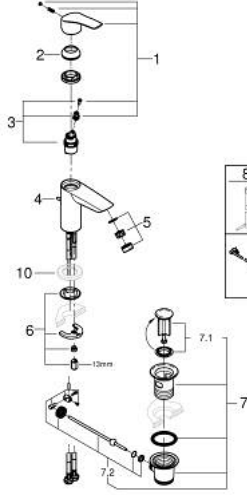

1/2 M-SIZE خلاط مغسلة بمقبض واحد EUROSMART 23 322 243 3

وصف المنتج

• اللون: Matte Black

• تركيب بثقب واحد

• مقبض معدني

• خرطوشة سيراميك 28 مم GROHE SilkMove

• محدد معدل تدفق قابل للتعديل

• مع محدد درجة حرارة

• تقنية GROHE EcoJoy لمياه أقل وتدفق ممتاز

• maximum flow rate (at 3 bar): 5 l/min

• مسارات الماء الداخلية المعزولة - من دون رصاص ونيكل

• GROHE FastFixation rapid installation system

• مجموعة بالوعة منبتقة 1 1/4"

• خراطيم توصيل مرنة

1/2 M-SIZE خلاط مغسلة بمقبض واحد EUROSMART 23 322 243 3

قطع الغيار:

1: مقبض (485482430 رقم الطلب):

2: cap (461162430 رقم الطلب):

3: خرطوشة (48518000 رقم الطلب):

4: lift rod (659362430 رقم الطلب):

5: flow control (1106372430 رقم الطلب):

6: طقم تركيب ساق (46645000 رقم الطلب):

7: مجموعة تصريف بقياس 1 1/4 بوصة (289102430 رقم الطلب):

7.1: فيشه (071822430 رقم الطلب):

7.2: عامود غير متمركز (07052000 رقم الطلب):