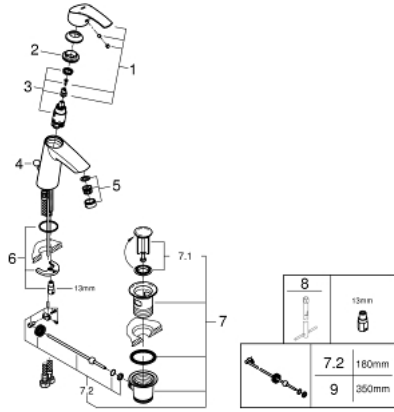

1/2 M-SIZE خلاط مغسلة بمقبض واحد EUROSMART 23 322 001

وصف المنتج

• اللون: كروم

• تركيب بثقب واحد

• مقبض معدني

• خرطوشة سيراميك 28 مم GROHE SilkMove

• مع محدد درجة حرارة

• لمسة كروم نهائية من GROHE LongLife

• تقنية GROHE EcoJoy لمياه أقل وتدفق ممتاز

• maximum flow rate (at 3 bar): 5 l/min

• GROHE FastFixation rapid installation system

• مجموعة بالوعة منبثقة 1 1/4"

• خراطيم توصيل مرنة

1/2 M-SIZE خلاط مغسلة بمقبض واحد EUROSART 23 322 001

قطع الغيار:

1: مقبض (رقم الطلب: 46859000)

2: حلقة تركيب (رقم الطلب: 46715000)

3: خرطوشة (رقم الطلب: 46580000)

4: شداد (رقم الطلب: 06329000)

5: فلتر مياه (رقم الطلب: 48159000)

6: طقم تركيب ساق (رقم الطلب: 46249000)

7: مجموعة تصريف بقياس 1 1/4 بوصة (رقم الطلب: 28910000)

7.1: فيشه (رقم الطلب: 07182000)

7.2: عامود غير متمركز (رقم الطلب: 07052000)

8: مفتاح تحميل* (رقم الطلب: 19017000)

9: عامود غير متمركز* (رقم الطلب: 07341000)