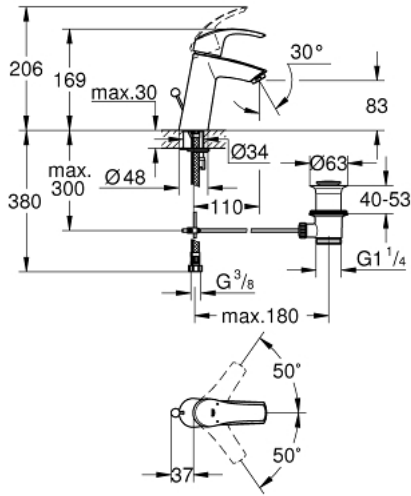

1/2 M-SIZE خلاط مغسلة بمقبض واحد EUROSMART 23 322 001

وصف المنتج

• اللون: كروم

• تركيب بثقب واحد

• مقبض معدني

• خرطوشة سيراميك 28 مم GROHE SilkMove

• مع محدد درجة حرارة

• لمسة كروم نهائية من GROHE LongLife

• تقنية GROHE EcoJoy لمياه أقل وتدفق ممتاز

• maximum flow rate (at 3 bar): 5 l/min

• GROHE FastFixation rapid installation system

• مجموعة بالوعة منبثقة 1 1/4"

• خراطيم توصيل مرنة

1/2 M-SIZE خلاط مغسلة بمقبض واحد EUROSART 23 322 001

قطع الغيار:

1: مقبض (رقم الطلب: 46859000)

2: حلقة تركيب (رقم الطلب: 46715000)

3: خرطوشة (رقم الطلب: 46580000)

4: شداد (رقم الطلب: 06329000)

5: فلتر مياه (رقم الطلب: 48159000)

6: طقم تركيب ساق (رقم الطلب: 46249000)

7: مجموعة تصريف بقياس 1 1/4 بوصة (رقم الطلب: 28910000)

7.1: فيشه (رقم الطلب: 07182000)

7.2: عامود غير متمركز (رقم الطلب: 07052000)

8: مفتاح تحميل* (رقم الطلب: 19017000)

9: عامود غير متمركز* (رقم الطلب: 07341000)