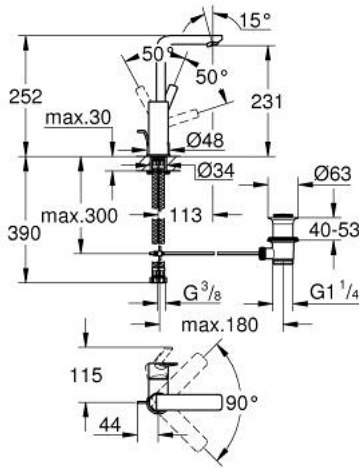

LINEARE 23 296 AL1 خلاط حوض بمقبض فردي بقياس 1/2 بوصة <BR /> مقاس كبير

وصف المنتج

- اللون: brushed hard graphite
- تركيب بثقب واحد
- مقبض معدني
- خرطوشة سيراميك 28 مم GROHE SilkMove
- مع محدد درجة حرارة
- لمسة نهائية من GROHE LongLife
- تقنية GROHE EcoJoy لمياه أقل وتدفق ممتاز
- maximum flow rate (at 3 bar): 5 l/min
- مرغي المياه SpeedClean
- نظام التركيب GROHE QuickFix Plus
- الصنبور الدوار مع مرغي المياه ومحدد التوقف
- مجموعة بالوعة منبتقة 1 1/4"
- خرطاطيم توصيل مرنة
- الحد الأدنى للضغط الموصى به 1.0 بار

## LINEARE 23 296 AL1 خلاط حوض بمقبض فردي بقياس 1/2 بوصة <BR /> مقاس كبير

قطع الغيار:

- 1: مقبض (46984AL0 رقم الطلب:-)
- 2: غطاء (46581AL0 رقم الطلب:-)
- 3: حلقة تركيب (07419000 رقم الطلب:-)
- 4: خرطوشة (46580000 رقم الطلب:-)
- 5: فلتر مياه (48159AL0 رقم الطلب:-)
- 6: شداد (46739AL0 رقم الطلب:-)
- 7: طقم تركيب ساق (46645000 رقم الطلب:-)
- 8: مجموعة تصريف بقياس 1 1/4 بوصة (28910AL0 رقم الطلب:-)
- 9: مفتاح تحميل\* (19017000 رقم الطلب:-)
- 10: عامود غير متمركز\* (07341000 رقم الطلب:-)