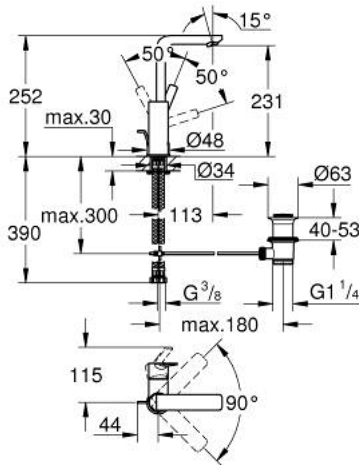

1 243 296 23 LINEARE حوض بمقبض فردي بقياس 1/2 بوصة <BR /> مقاس كبير

وصف المنتج

• اللون: Matte Black

• تركيب بثقب واحد

• مقبض معدني

• خرطوشة سيراميك 28 مم GROHE SilkMove

• مع محدد درجة حرارة

• تقنية GROHE EcoJoy لمياه أقل وتدفق ممتاز

• maximum flow rate (at 3 bar): 5 l/min

• مرغي المياه SpeedClean

• نظام التركيب GROHE QuickFix Plus

• الصنوبر الدوار مع مرغي المياه ومحدد التوقف

• مجموعة بالوعة منبتقة 1 1/4"

• خراطيم توصيل مرنة

• الحد الأدنى للضغط الموصى به 1.0 بار

1 243 296 23 LINEARE خلاط حوض بمقبض فردي بقياس 1/2 بوصة <BR /> مقاس كبير

قطع الغيار:

9	130mm	82	180mm
		10	350mm

- 1: مقبض (469842430 رقم الطلب:-)
- 2: غطاء (465812430 رقم الطلب:-)
- 3: حلقة تركيب (07419000 رقم الطلب:-)
- 4: خرطوشة (46580000 رقم الطلب:-)
- 5: فلتر مياه (481592430 رقم الطلب:-)
- 6: lift rod (467392430 رقم الطلب:-)
- 7: طقم تركيب ساق (46645000 رقم الطلب:-)
- 8: مجموعة تصريف بقياس 1 1/4 بوصة (289102430 رقم الطلب:-)
- 8.1: فيشه (071822430 رقم الطلب:-)
- 8.2: عامود غير متمركز (07052000 رقم الطلب:-)
- 9: مفتاح تحميل\* (19017000 رقم الطلب:-)
- 10: عامود غير متمركز\* (07341000 رقم الطلب:-)