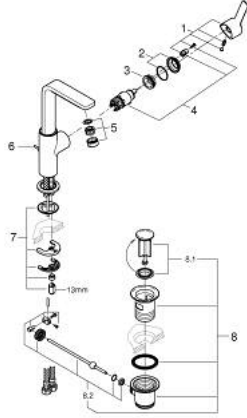

1 243 296 23 LINEARE حوض بمقبض فردي بقياس 1/2 بوصة <BR /> مقاس كبير

وصف المنتج

• اللون: Matte Black

• تركيب بثقب واحد

• مقبض معدني

• خرطوشة سيراميك 28 مم GROHE SilkMove

• مع محدد درجة حرارة

• تقنية GROHE EcoJoy لمياه أقل وتدفق ممتاز

• maximum flow rate (at 3 bar): 5 l/min

• مرغي المياه SpeedClean

• نظام التركيب GROHE QuickFix Plus

• الصنوبر الدوار مع مرغي المياه ومحدد التوقف

• مجموعة بالوعة منبتقة 1 1/4"

• خراطيم توصيل مرنة

• الحد الأدنى للضغط الموصى به 1.0 بار

1 243 296 23 LINEARE خلاط حوض بمقبض فردي بقياس 1/2 بوصة <BR /> مقاس كبير

قطع الغيار:

9	130mm	82	180mm
		10	350mm

- 1: مقبض (469842430 رقم الطلب:-)
- 2: غطاء (465812430 رقم الطلب:-)
- 3: حلقة تركيب (07419000 رقم الطلب:-)
- 4: خرطوشة (46580000 رقم الطلب:-)
- 5: فلتر مياه (481592430 رقم الطلب:-)
- 6: lift rod (467392430 رقم الطلب:-)
- 7: طقم تركيب ساق (46645000 رقم الطلب:-)
- 8: مجموعة تصريف بقياس 1 1/4 بوصة (289102430 رقم الطلب:-)
- 8.1: فيشه (071822430 رقم الطلب:-)
- 8.2: عامود غير متمركز (07052000 رقم الطلب:-)
- 9: مفتاح تحميل\* (19017000 رقم الطلب:-)
- 10: عامود غير متمركز\* (07341000 رقم الطلب:-)