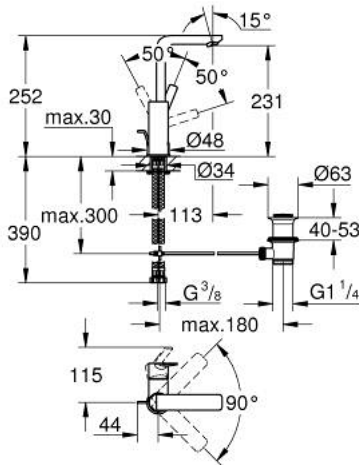

LINEARE 23 296 001 خلاط حوض بمقبض فردي بقياس 1/2 بوصة
 مقاس كبير

وصف المنتج

• اللون: كروم

• تركيب بثقب واحد

• مقبض معدني

• خرطوشة سيراميك 28 مم GROHE SilkMove

• مع محدد درجة حرارة

• لمسة كروم نهائية من GROHE LongLife

• تقنية GROHE EcoJoy لمياه أقل وتدفق ممتاز

• maximum flow rate (at 3 bar): 5 l/min

• مرغي المياه SpeedClean

• نظام التركيب GROHE QuickFix Plus

• الصنبور الدوار مع مرغي المياه ومحدد التوقف

• مجموعة بالوعة منبتقة 1 1/4"

• خرطوم توصيل مرنة

• الحد الأدنى للضغط الموصى به 1.0 بار

خطاط حوض بمقبض فردي بقياس 1/2 بوصة
 مقاس كبير LINEARE 23 296 001

قطع الغيار:

- 1: مقبض (رقم الطلب: 46984000)
 - 2: غطاء (رقم الطلب: 46581000)
 - 3: حلقة تركيب (رقم الطلب: 07419000)
 - 4: خرطوشة (رقم الطلب: 46580000)
 - 5: فلتر مياه (رقم الطلب: 48159000)
 - 6: شداد (رقم الطلب: 46739000)
 - 7: طقم تركيب ساق (رقم الطلب: 46645000)
 - 8: مجموعة تصريف بقياس 1 1/4 بوصة (رقم الطلب: 28910000)
 - 8.1: فيشه (رقم الطلب: 07182000)
 - 8.2: عامود غير متمركز (رقم الطلب: 07052000)
 - 9: مفتاح تحميل* (رقم الطلب: 19017000)
 - 10: عامود غير متمركز* (رقم الطلب: 07341000)
- * إكسسوارات اختيارية*

9	130mm	82	190mm
		10	350mm