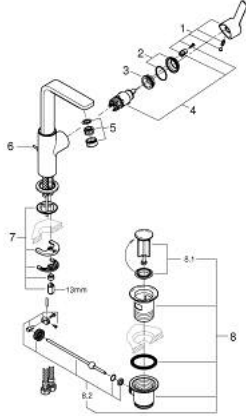

• خرطوم توصيل مرنة

• الحد الأدنى للضغط الموصى به 1.0 بار

خطاط حوض بمقبض فردي بقياس 1/2 بوصة
 مقاس كبير LINEARE 23 296 001

قطع الغيار:

- 1: مقبض (رقم الطلب: 46984000)
 - 2: غطاء (رقم الطلب: 46581000)
 - 3: حلقة تركيب (رقم الطلب: 07419000)
 - 4: خرطوشة (رقم الطلب: 46580000)
 - 5: فلتر مياه (رقم الطلب: 48159000)
 - 6: شداد (رقم الطلب: 46739000)
 - 7: طقم تركيب ساق (رقم الطلب: 46645000)
 - 8: مجموعة تصريف بقياس 1 1/4 بوصة (رقم الطلب: 28910000)
 - 8.1: فيشه (رقم الطلب: 07182000)
 - 8.2: عامود غير متمركز (رقم الطلب: 07052000)
 - 9: مفتاح تحميل* (رقم الطلب: 19017000)
 - 10: عامود غير متمركز* (رقم الطلب: 07341000)
- * إكسسوارات اختيارية*

9	130mm	82	190mm
		10	350mm