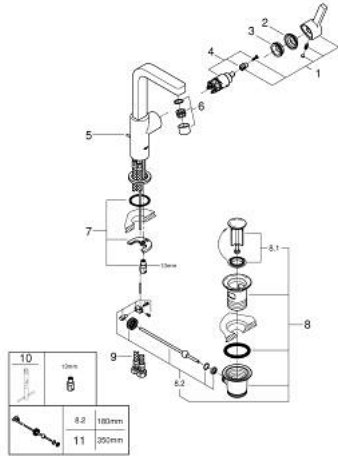

LINEARE_ 23 296 000 خلاط حوض بمقبض فردي بقياس 1/2 بوصة
 مقاس كبير

وصف المنتج

- اللون: كروم
- تركيب بثقب واحد
- تركيب ذراع مغطاة
- خرطوشة سيراميك 28 مم GROHE SilkMove
- لمسة كروم نهائية من GROHE LongLife
- محدد تدفق بقدرة 5.0 لتر/دقيقة
- نظام تركيب سريع
- صنوبر مصبوب بمرغي المياه
- مجموعة بالوعة منبتقة 1 1/4"
- خراطيم توصيل مرنة
- الحد الأدنى للضغط الموصى به 1.0 بار

خطاط حوض بمقبض فردي بقياس 1/2 بوصة
 مقاس كبير LINEARE_ 23 296 000

قطع الغيار:

- 1: مقبض (رقم الطلب: 46579000)
 - 2: غطاء (رقم الطلب: 46581000)
 - 3: حلقة تركيب (رقم الطلب: 07419000)
 - 4: خرطوشة (رقم الطلب: 46580000)
 - 5: شداد (رقم الطلب: 46739000)
 - 6: فلتر مياه (رقم الطلب: 06574000)
 - 7: طقم تركيب ساق (رقم الطلب: 46249000)
 - 8: مجموعة تصريف بقياس 1 1/4 بوصة (رقم الطلب: 28910000)
 - 8.1: فيشه (رقم الطلب: 07182000)
 - 8.2: عامود غير متمركز (رقم الطلب: 07052000)
 - 9: خرطوم وصلة (رقم الطلب: 46255000)
 - 10: مفتاح تحميل* (رقم الطلب: 19017000)
 - 11: عامود غير متمركز* (رقم الطلب: 07341000)
- * إكسسوارات اختيارية*