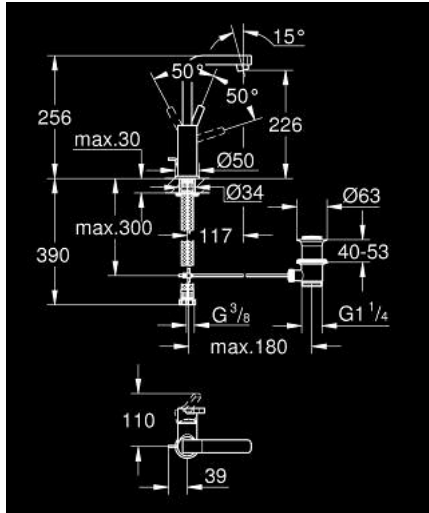

LINEARE_ 23 296 000 خلاط حوض بمقبض فردي بقياس 1/2 بوصة
 مقاس كبير

وصف المنتج

- اللون: كروم
- تركيب بثقب واحد
- تركيب ذراع مغطاة
- خرطوشة سيراميك 28 مم GROHE SilkMove
- لمسة كروم نهائية من GROHE LongLife
- محدد تدفق بقدرة 5.0 لتر/دقيقة
- نظام تركيب سريع
- صنوبر مصبوب بمرغي المياه
- مجموعة بالوعة منبتقة 1 1/4"
- خراطيم توصيل مرنة
- الحد الأدنى للضغط الموصى به 1.0 بار

خطاط حوض بمقبض فردي بقياس 1/2 بوصة
 مقاس كبير LINEARE_ 23 296 000

قطع الغيار:

- 1: مقبض (رقم الطلب: 46579000)
 - 2: غطاء (رقم الطلب: 46581000)
 - 3: حلقة تركيب (رقم الطلب: 07419000)
 - 4: خرطوشة (رقم الطلب: 46580000)
 - 5: شداد (رقم الطلب: 46739000)
 - 6: فلتر مياه (رقم الطلب: 06574000)
 - 7: طقم تركيب ساق (رقم الطلب: 46249000)
 - 8: مجموعة تصريف بقياس 1 1/4 بوصة (رقم الطلب: 28910000)
 - 8.1: فيشه (رقم الطلب: 07182000)
 - 8.2: عامود غير متمركز (رقم الطلب: 07052000)
 - 9: خرطوم وصلة (رقم الطلب: 46255000)
 - 10: مفتاح تحميل* (رقم الطلب: 19017000)
 - 11: عامود غير متمركز* (رقم الطلب: 07341000)
- * إكسسوارات اختيارية*