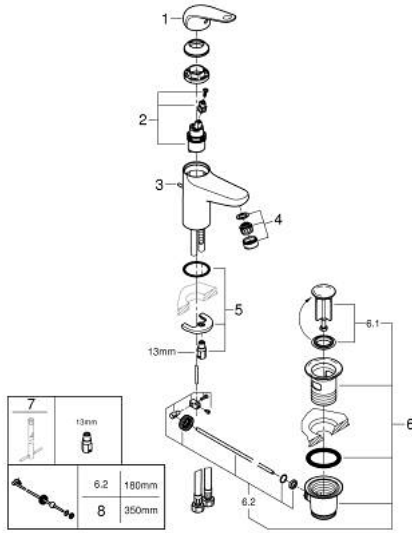

EUROECO 23 262 10D خلاط حوض بمقبض فردي بقياس 1/2 بوصة مقاس صغير

وصف المنتج:

- اللون: كروم
- تركيب بثقب واحد
- قلب سيراميك GROHE SmoothControl 28 مم
- مع محدد درجة حرارة
- لمسة كروم نهائية من GROHE LongLife
- مسارات الماء الداخلية المعزولة - من دون رصاص ونيكل
- تقنية GROHE EcoJoy لمياه أقل وتدفق ممتاز
- maximum flow rate (at 3 bar): 5 l/min
- نظام تركيب سريع
- مجموعة تصريف المياه البلاستيكية بقياس 1 1/4 بوصة
- خراطيم توصيل مرنة
- professional edition

EUROECO 23 262 10D خلاط حوض بمقبض فردي بقياس 1/2 بوصة مقاس صغير

قطع الغيار:

1: lever (رقم الطلب: 48627000)

2: خرطوشة (رقم الطلب: 48518000)

3: شداد (رقم الطلب: 46739000)

4: فلتر مياه (رقم الطلب: 48159000)

5: طقم تركيب ساق (رقم الطلب: 46249000)

6: مجموعة تصريف بقياس 1 1/4 بوصة (رقم الطلب: 28910000)

6.1: فيشه (رقم الطلب: 07182000)

6.2: عامود غير متمركز (رقم الطلب: 07052000)

7: مفتاح تحميل* (رقم الطلب: 19017000)

8: عامود غير متمركز* (رقم الطلب: 07341000)