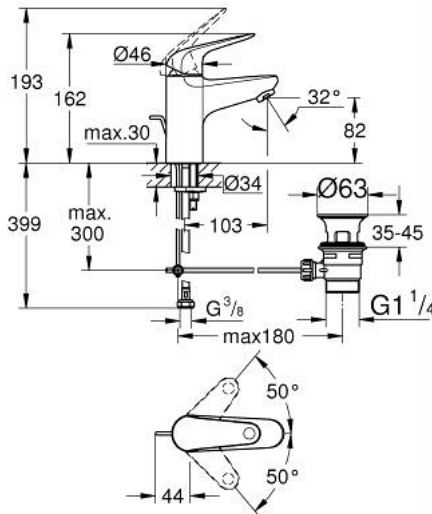

EUROECO 23 262 10D خلاط حوض بمقبض فردي بقياس 1/2 بوصة مقاس صغير

وصف المنتج:

- اللون: كروم
- تركيب بثقب واحد
- قلب سيراميك GROHE SmoothControl 28 مم
- مع محدد درجة حرارة
- لمسة كروم نهائية من GROHE LongLife
- مسارات الماء الداخلية المعزولة - من دون رصاص ونيكل
- تقنية GROHE EcoJoy لمياه أقل وتدفق ممتاز
- maximum flow rate (at 3 bar): 5 l/min
- نظام تركيب سريع
- مجموعة تصريف المياه البلاستيكية بقياس 1 1/4 بوصة
- خراطيم توصيل مرنة
- professional edition

EUROECO 23 262 10D خلاط حوض بمقبض فردي بقياس 1/2 بوصة مقاس صغير

قطع الغيار:

1: lever (رقم الطلب: 48627000)

2: خرطوشة (رقم الطلب: 48518000)

3: شداد (رقم الطلب: 46739000)

4: فلتر مياه (رقم الطلب: 48159000)

5: طقم تركيب ساق (رقم الطلب: 46249000)

6: مجموعة تصريف بقياس 1 1/4 بوصة (رقم الطلب: 28910000)

6.1: فيشه (رقم الطلب: 07182000)

6.2: عامود غير متمركز (رقم الطلب: 07052000)

7: مفتاح تحميل* (رقم الطلب: 19017000)

8: عامود غير متمركز* (رقم الطلب: 07341000)