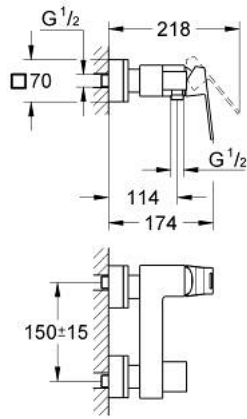

EUROCUBE 23 145 DC0 خلاط الدش المزود بمقبض فردي مقاس 1/2 بوصة

وصف المنتج

• اللون: supersteel

• مثبت على الجدار

• مقبض معدني

• قلب سيراميك GROHE SilkMove 46 مم

• لمسة نهائية من GROHE LongLife

• محدد معدل تدفق قابل للتعديل

• مخرج قاعدة دش 1/2 بوصة بصمام لا رجعي مدمج

• قارنات S مغطاة

• محمي من التدفق العكسي

• محدد درجة الحرارة الاختياري بالرقم المرجعي 46 375

EUROCUBE 23 145 DC0 خلاط الدش المزود بمقبض فردي مقاس 1/2 بوصة

قطع الغيار:

1: مقبض (46782DC0 رقم الطلب:-)

2: خرطوشة (46048000 رقم الطلب:-)

3: صمام مانع للإرجاع (08565000 رقم الطلب:-)

4: وصلة مسمار 1/2 بوصة (45044DC0 رقم الطلب:-)

5: وصلة مستقيمة (47824DC0 رقم الطلب:-)

6: توسعة خاصة* (19377000 رقم الطلب:-)

7: محدد درجة الحرارة* (46375000 رقم الطلب:-)

8: طقم تطويلة 30 ملم* (46238000 رقم الطلب:-)

* إكسسوارات اختيارية*