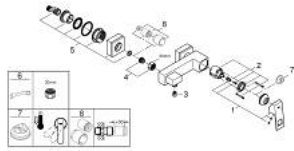

EUROCUBE 23 145 DC0 خلاط الدش المزود بمقبض فردي مقاس 1/2 بوصة

وصف المنتج

• اللون: supersteel

• مثبت على الجدار

• مقبض معدني

• قلب سيراميك GROHE SilkMove 46 مم

• لمسة نهائية من GROHE LongLife

• محدد معدل تدفق قابل للتعديل

• مخرج قاعدة دش 1/2 بوصة بصمام لا رجعي مدمج

• قارنات S مغطاة

• محمي من التدفق العكسي

• محدد درجة الحرارة الاختياري بالرقم المرجعي 46 375

EUROCUBE 23 145 DC0 خلاط الدش المزود بمقبض فردي مقاس 1/2 بوصة

قطع الغيار:

1: مقبض (46782DC0 رقم الطلب:-)

2: خرطوشة (46048000 رقم الطلب:-)

3: صمام مانع للإرجاع (08565000 رقم الطلب:-)

4: وصلة مسمار 1/2 بوصة (45044DC0 رقم الطلب:-)

5: وصلة مستقيمة (47824DC0 رقم الطلب:-)

6: توسعة خاصة* (19377000 رقم الطلب:-)