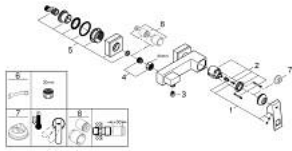

• مخرج قاعدة دش 1/2 بوصة بصمام لا رجعي مدمج

• قارنات S مغطاة

• محمي من التدفق العكسي

• محدد درجة الحرارة الاختياري بالرقم المرجعي 46 375

EUROCUBE 23 145 AL0 خلاط الدش المزود بمقبض فردي مقاس 1/2 بوصة

قطع الغيار:

1: مقبض (46782AL0 رقم الطلب).

2: خرطوشة (46048000 رقم الطلب).

3: صمام مانع للإرجاع (08565000 رقم الطلب).

4: وصلة مسمار 1/2 بوصة (45044AL0 رقم الطلب).

5: وصلة مستقيمة (47824AL0 رقم الطلب).

6: توسعة خاصة* (19377000 رقم الطلب).