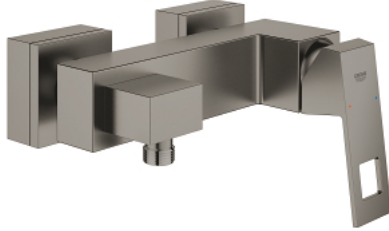

EUROCUBE 23 145 AL0 خلاط الدش المزود بمقبض فردي مقاس 1/2 بوصة

وصف المنتج

• اللون: brushed hard graphite

• مثبت على الجدار

• مقبض معدني

• قلب سيراميك GROHE SilkMove 46 مم

• لمسة نهائية من GROHE LongLife

• محدد معدل تدفق قابل للتعديل

• مخرج قاعدة دش 1/2 بوصة بصمام لا رجعي مدمج

• قارنات S مغطاة

• محمي من التدفق العكسي

• محدد درجة الحرارة الاختياري بالرقم المرجعي 46 375

EUROCUBE 23 145 AL0 خلاط الدش المزود بمقبض فردي مقاس 1/2 بوصة

قطع الغيار: