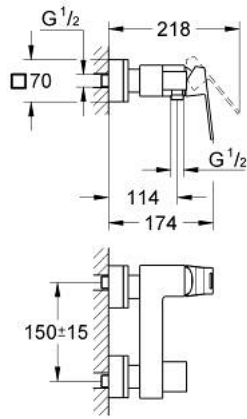

EUROCUBE 23 145 AL0 خلاط الدش المزود بمقبض فردي مقاس 1/2 بوصة

وصف المنتج

• اللون: brushed hard graphite

• مثبت على الجدار

• مقبض معدني

• قلب سيراميك GROHE SilkMove 46 مم

• لمسة نهائية من GROHE LongLife

• محدد معدل تدفق قابل للتعديل

• مخرج قاعدة دش 1/2 بوصة بصمام لا رجعي مدمج

• قارنات S مغطاة

• محمي من التدفق العكسي

• محدد درجة الحرارة الاختياري بالرقم المرجعي 46 375

EUROCUBE 23 145 AL0 خلاط الدش المزود بمقبض فردي مقاس 1/2 بوصة

قطع الغيار:

1: مقبض (46782AL0 رقم الطلب).

2: خرطوشة (46048000 رقم الطلب).

3: صمام مانع للإرجاع (08565000 رقم الطلب).

4: وصلة مسمار 1/2 بوصة (45044AL0 رقم الطلب).

5: وصلة مستقيمة (47824AL0 رقم الطلب).

6: توسعة خاصة* (19377000 رقم الطلب).

7: محدد درجة الحرارة* (46375000 رقم الطلب).

8: طقم تطويلة 30 ملم* (46238000 رقم الطلب).

* إكسسوارات اختيارية