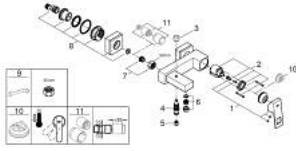

• محول آلي: حمام/دش

• مرغي المياه

• صمام لا رجعي مدمج في منفذ الدش بقياس 1/2 بوصة

• قارنات S مغطاة

• محمي من التدفق العكسي

• محدد درجة الحرارة الاختياري بالرقم المرجعي 46 375

EUROCUBE 23 140 DC0 خلاط البانيو المزود بمقبض فردي مقاس 1/2 بوصة

قطع الغيار:

1: مقبض (46782DC0 رقم الطلب:-)

2: خرطوشة (46048000 رقم الطلب:-)

3: مقبض محول (48128DC0 رقم الطلب:-)

4: محول (65655DC0 رقم الطلب:-)

5: صمام مانع للإرجاع (08565000 رقم الطلب:-)

6: فلتر مياه (13952DC0 رقم الطلب:-)

7: وصلة مسمار 1/2 بوصة (45044DC0 رقم الطلب:-)

8: وصلة مستقيمة (47824DC0 رقم الطلب:-)

9: توسعة خاصة* (19377000 رقم الطلب:-)

10: محدد درجة الحرارة* (46375000 رقم الطلب:-)

11: طقم تطويلة 30 ملم* (46238000 رقم الطلب:-)