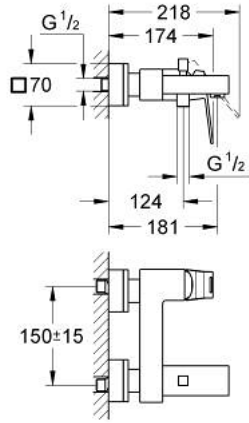

EUROCUBE 23 140 DC0 خلاط البانيو المزود بمقبض فردي مقاس 1/2 بوصة

وصف المنتج

• اللون: supersteel

• مثبت على الجدار

• مقبض معدني

• قلب سيراميك GROHE SilkMove 46 مم

• لمسة نهائية من GROHE LongLife

• محدد معدل تدفق قابل للتعديل

• محول آلي: حمام/دش

• مرغي المياه

• صمام لا رجعي مدمج في منفذ الدش بقياس 1/2 بوصة

• قارنات S مغطاة

• محمي من التدفق العكسي

• محدد درجة الحرارة الاختياري بالرقم المرجعي 46 375

EUROCUBE 23 140 DC0 خلاط البانيو المزود بمقبض فردي مقاس 1/2 بوصة

قطع الغيار:

1: مقبض (46782DC0 رقم الطلب:-)

2: خرطوشة (46048000 رقم الطلب:-)

3: مقبض محول (48128DC0 رقم الطلب:-)

4: محول (65655DC0 رقم الطلب:-)

5: صمام مانع للإرجاع (08565000 رقم الطلب:-)

6: فلتر مياه (13952DC0 رقم الطلب:-)

7: وصلة مسمار 1/2 بوصة (45044DC0 رقم الطلب:-)

8: وصلة مستقيمة (47824DC0 رقم الطلب:-)

9: توسعة خاصة* (19377000 رقم الطلب:-)

10: محدد درجة الحرارة* (46375000 رقم الطلب:-)

11: طقم تطويلة 30 ملم* (46238000 رقم الطلب:-)